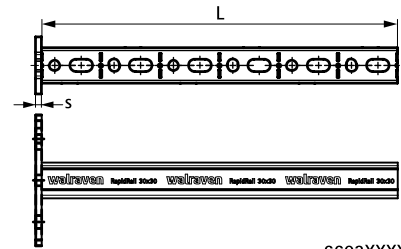

## Jellemzők és előnyök

- alaplap hegesztett C-profillal
- egy vagy több cső gyors és állítható rögzítéséhez
- CO<sub>2</sub>-hegesztett
- folyamatos perforációval
- bevésett cm-skála az egyik oldalon
- az egyedi furatok a 30x20 és 38x40-as típusnál lehetővé teszik a Walraven RapidRail® Kalapácsfejű gyorscsatlakozó behelyezését mindkét oldalról
- alapanyag: alaplap 1.0332 (DD11) acélból
- alapanyag: a 27x18 és 30x20 profil 1.0330 (DC01) acélból
- alapanyag: a 30x15, 30x30 és 38x40 profil 1.0038 (S235JR) acélból
- felületvédelem: elektrolitikus horganyzás
- a terméket 38x40 a Walraven BIS UltraProtect® 1000 rozsdásodás elleni felületkezelés védi
- Az ajánlott maximális terhelhetőségről (F<sub>a,z</sub>) további információt a terhelési táblázatokban vagy a "Walraven RapidRail® műszaki adatok" online táblázatban talál.