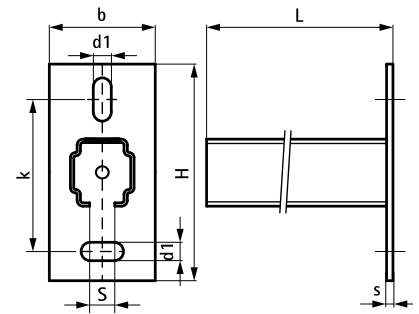

660368XX

Cikkszám	Típus	L	B	H	s	d1	S	k	db/csomag 1
			(mm)	(mm)	(mm)	(mm)	(mm)	(mm)	
66031815	27x18	150 mm	38	110	4,0	16 x 11	15	70	20
66031820	27x18	200 mm	38	110	4,0	16 x 11	15	70	20
66031830	27x18	300 mm	38	110	4,0	16 x 11	15	70	20
66031850	27x18	500 mm	38	110	4,0	16 x 11	15	70	20
66031520	30x15	200 mm	38	110	4,0	16 x 11	15	70	20
66031530	30x15	300 mm	38	110	4,0	16 x 11	15	70	20
66032015	30x20	150 mm	38	110	4,0	16 x 11	15	70	20
66032020	30x20	200 mm	38	110	4,0	16 x 11	15	70	20
66032025	30x20	250 mm	38	110	4,0	16 x 11	15	70	20
66033020	30x30	200 mm	48	110	5,0	18 x 11	15	70	10
66033025	30x30	250 mm	48	110	5,0	18 x 11	15	70	10
66033030	30x30	300 mm	48	110	5,0	18 x 11	15	70	10
66033040	30x30	400 mm	48	110	5,0	18 x 11	15	70	20
66033050	30x30	500 mm	48	110	5,0	18 x 11	15	70	20
66036820	38x40	200 mm	48	130	5,0	25 x 11	15	90	10
66036825	38x40	250 mm	48	130	5,0	25 x 11	15	90	10
66036835	38x40	350 mm	48	130	5,0	25 x 11	15	90	10
66036840	38x40	400 mm	48	130	5,0	25 x 11	15	90	10
66036850	38x40	500 mm	48	130	5,0	25 x 11	15	90	10
66036860	38x40	600 mm	48	130	5,0	25 x 11	15	90	8
66036875	38x40	750 mm	48	130	5,0	25 x 11	15	90	8
66036805	38x40	1 050 mm	48	130	5,0	25 x 11	15	90	-

Az ajánlott maximális terhelhetőségről (F_{a,z}) további információt a terhelési táblázatokban vagy a "Walraven RapidRail® műszaki adatok" online táblázatban talál.

Kiegészítő termék

Walraven Konzol támasztó
Walraven RapidRail® Rugós csúszóanya
Walraven Műanyag végdugó

Kiegészítő termék

Walraven RapidRail® Kalapácsfejű gyorscsatlakozó
Walraven Gumibetét
BIS Tolócsúszka