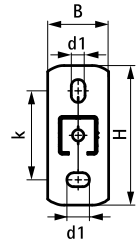

## Jellemzők és előnyök

- alaplap hegesztett C-profillal
- egy vagy több cső gyors és állítható rögzítéséhez
- CO<sub>2</sub>-hegesztett
- folyamatos perforációval
- bevésett cm-skála az egyik oldalon
- az egyedi furatok a 30x20 és 38x40-as típusnál lehetővé teszik a Walraven RapidRail® Kalapácsfejű gyorscsatlakozó behelyezését mindkét oldalról
- alapanyag: alaplap 1.0332 (DD11) acélból
- alapanyag: a 27x18 és 30x20 profil 1.0330 (DC01) acélból
- alapanyag: a 30x15, 30x30 és 38x40 profil 1.0038 (S235JR) acélból
- felületvédelem: elektrolitikus horganyzás
- a terméket 38x40 a Walraven BIS UltraProtect® 1000 rozsdásodás elleni felületkezelés védi
- Az ajánlott maximális terhelhetőségről (F<sub>a,z</sub>) további információt a terhelési táblázatokban vagy a "Walraven RapidRail® műszaki adatok" online táblázatban talál.