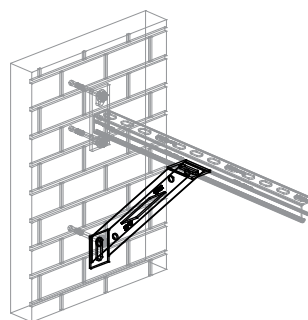

Walraven Konzol támasztó (BUP1000)

(H 16 05)

konzol megerősítésére

Jellemzők és előnyök

- 45°-ban támasztó konzol
- tartó elem fal konzolok megerősítésére, azok felé, alá vagy mellé szerelve
- a sínszerkezetek teherbírásának megnövelésére
- CO₂-hegesztett
- alapanyag: acél 1.0332
- felületvédelem:
 - a terméket a Walraven BIS UltraProtect® 1000 rozsdásodás elleni felületkezelés védi
 - beltéri és kültéri szerelésre egyaránt alkalmas
 - az ISO 9227 szerint elvégzett sópermet teszteknek min. 1000 óráig ellenáll (max. 5% vörös rozsdásodás)

Cikkszám	Részére	db/csomag 1
66288530	Strut + 38x40	10

Kiegészítő termék

Walraven RapidStrut® Szerelősín DS 5
(BUP1000)