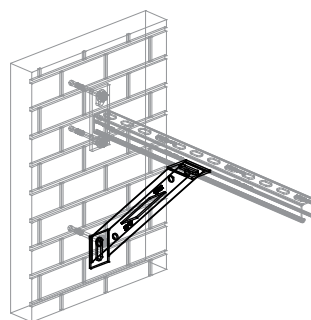

# Walraven Konzol támasztó (BUP1000)

(H 16 05)

konzol megerősítésére

## Jellemzők és előnyök

- 45°-ban támasztó konzol
- tartó elem fal konzolok megerősítésére, azok felé, alá vagy mellé szerelve
- a sínszerkezetek teherbírásának megnövelésére
- CO<sub>2</sub>-hegesztett
- alapanyag: acél 1.0332
- felületvédelem:
  - a terméket a Walraven BIS UltraProtect® 1000 rozsdásodás elleni felületkezelés védi
  - beltéri és kültéri szerelésre egyaránt alkalmas
  - az ISO 9227 szerint elvégzett sópermet teszteknek min. 1000 óráig ellenáll (max. 5% vörös rozsdásodás)