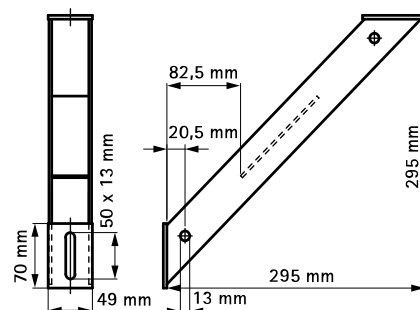

## Jellemzők és előnyök

- 45°-ban támasztó konzol
- tartó elem fal konzolok megerősítésére, azok felé, alá vagy mellé szerelve
- a sínszerkezetek teherbírásának megnövelésére
- CO<sub>2</sub>-hegesztett
- alapanyag: acél 1.0332
- felületvédelem:
  - a terméket a Walraven BIS UltraProtect® 1000 rozsdásodás elleni felületkezelés védi
  - beltéri és kültéri szerelésre egyaránt alkalmas
  - az ISO 9227 szerint elvégzett sópermet teszteknek min. 1000 óráig ellenáll (max. 5% vörös rozsdásodás)

Cikkszám	Részére	db/csomag 1
66288530	Strut + 38x40	10