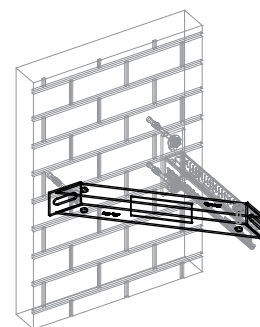

Walraven Konzol támasztó (BUP1000)

(H 16 05)

konzol megerősítésére

Jellemzők és előnyök

- 45°-ban támasztó konzol
- tartó elem fal konzolok megerősítésére, azok felé, alá vagy mellé szerelve
- a sínszerkezetek teherbírásának megnövelésére
- CO₂-hegesztett
- alapanyag: acél 1.0332
- felületvédelem:
 - a terméket a Walraven BIS UltraProtect® 1000 rozsdásodás elleni felületkezelés védi
 - beltéri és kültéri szerelésre egyaránt alkalmas
 - az ISO 9227 szerint elvégzett sópermet teszteknek min. 1000 óráig ellenáll (max. 5% vörös rozsdásodás)

Cikkszám	Részére	db/csomag 1
66288530	Strut + 38x40	10

Kiegészítő termék

Walraven RapidStrut® Szerelősín DS 5
(BUP1000)