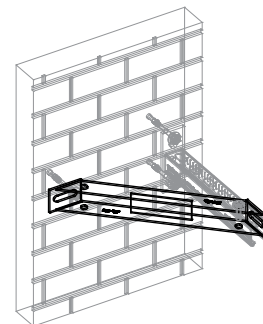

# Walraven Konzol támasztó (BUP1000)

(H 16 05)

konzol megerősítésére

## Jellemzők és előnyök

- 45°-ban támasztó konzol
- tartó elem fal konzolok megerősítésére, azok felé, alá vagy mellé szerelve
- a sínszerkezetek teherbírásának megnövelésére
- CO<sub>2</sub>-hegesztett
- alapanyag: acél 1.0332
- felületvédelem:
  - a terméket a Walraven BIS UltraProtect® 1000 rozsdásodás elleni felületkezelés védi
  - beltéri és kültéri szerelésre egyaránt alkalmas
  - az ISO 9227 szerint elvégzett sópermet teszteknek min. 1000 óráig ellenáll (max. 5% vörös rozsdásodás)