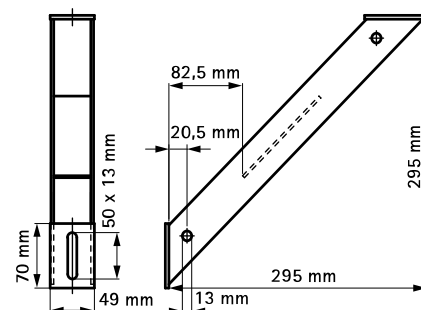

Walraven Konzol támasztó (BUP1000)

(H 16 05)

konzol megerősítésére

Jellemzők és előnyök

- 45°-ban támasztó konzol
- tartó elem fal konzolok megerősítésére, azok felé, alá vagy mellé szerelve
- a sínszerkezetek teherbírásának megnövelésére
- CO₂-hegesztett
- alapanyag: acél 1.0332
- felületvédelem:
 - a terméket a Walraven BIS UltraProtect® 1000 rozsdásodás elleni felületkezelés védi
 - beltéri és kültéri szerelésre egyaránt alkalmas
 - az ISO 9227 szerint elvégzett sópermet teszteknek min. 1000 óráig ellenáll (max. 5% vörös rozsdásodás)

Cikkszám	Részére	db/csomag 1
66288530	Strut + 38x40	10

Kiegészítő termék

Walraven RapidStrut® Szerelősín DS 5
(BUP1000)