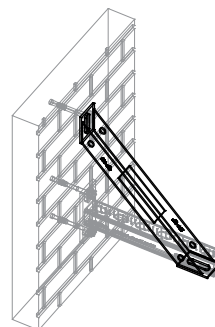

Walraven Konzol támasztó (BUP1000)

(H 16 05)

konzol megerősítésére

Jellemzők és előnyök

- 45°-ban támasztó konzol
- tartó elem fal konzolok megerősítésére, azok felé, alá vagy mellé szerelve
- a sínszerkezetek teherbírásának megnövelésére
- CO₂-hegesztett
- alapanyag: acél 1.0332
- felületvédelem:
 - a terméket a Walraven BIS UltraProtect® 1000 rozsdásodás elleni felületkezelés védi
 - beltéri és kültéri szerelésre egyaránt alkalmas
 - az ISO 9227 szerint elvégzett sópermet teszteknek min. 1000 óráig ellenáll (max. 5% vörös rozsdásodás)

Cikkszám	Részére	db/csomag 1
66288530	Strut + 38x40	10

Kiegészítő termék

Walraven RapidStrut® Szerelősín DS 5
(BUP1000)