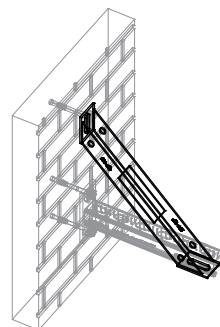

# Walraven Konzol támasztó (BUP1000)

(H 16 05)

konzol megerősítésére

## Jellemzők és előnyök

- 45°-ban támasztó konzol
- tartó elem fal konzolok megerősítésére, azok felé, alá vagy mellé szerelve
- a sínszerkezetek teherbírásának megnövelésére
- CO<sub>2</sub>-hegesztett
- alapanyag: acél 1.0332
- felületvédelem:
  - a terméket a Walraven BIS UltraProtect® 1000 rozsdásodás elleni felületkezelés védi
  - beltéri és kültéri szerelésre egyaránt alkalmas
  - az ISO 9227 szerint elvégzett sópermet teszteknek min. 1000 óráig ellenáll (max. 5% vörös rozsdásodás)