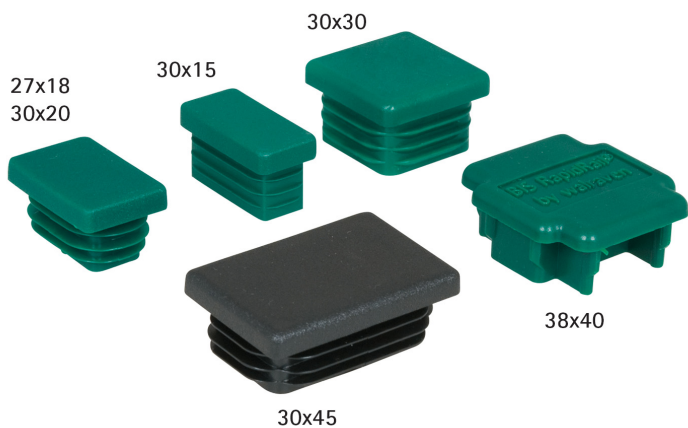

# Walraven Műanyag végdugó

végzáró Walraven RapidRail® sínek részére

(G 45 05)

## Jellemzők és előnyök

- a sínvégek optikai lezárására
- egyszerűen benyomni vagy beütni
- alapanyag: PE (polietilén)

Cikkszám	Részére	Szín	db/csomag 1	db/csomag 2
6566000	27x18, 30x20	Zöld	50	250
6566001	30x15	Zöld	50	250
6566002	30x30	Zöld	25	250
6566030	30x45	Fekete	20	200
6566035	38x40	Zöld	20	200

### Kiegészítő termék

Walraven RapidRail® Karos konzol  
Walraven RapidRail® Szerelősin