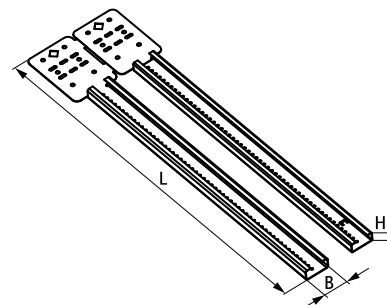

Walraven RSWB Állítható hosszúságú szerelősín

(J 50 175)

állítható hosszúságú szerelősín gipszkarton falakhoz

Jellemzők és előnyök

- kihúzható tartó elektromos dobozok, vezetékek és csővezetékek gyors rögzítéséhez
- alkalmas lécezett falakhoz és födémgerendákhoz
- rögzíthető fa- és fémlécekhez
- gyorsabb és egyszerűbb, mint a hagyományos módszerek
- különböző mélységben elhelyezhető
- starQuick® műanyag csőbilincsekkel vagy RapidRail® Kalapácsfejű gyorscsatlakozóval kombinálható a még gyorsabb szerelésért
- a rövidebb típus 25 - 40 cm között állítható
- a hosszabb típus 40 - 60 cm között állítható
- horganyzott
- alapanyag: acél

Cikkszám	Modell	L	B (mm)	H (mm)	db/csomag 1
59491016	10 - 16" (25 - 40 cm.)	323 mm	29,2	13,7	50
59491624	16 - 24" (40 - 60 cm.)	440 mm	29,2	13,7	50

Kiegészítő termék

starQuick® Műanyag csőbilincs (szürke)
Walraven RapidRail® Kalapácsfejű gyorscsatlakozó
Walraven RapidRail® Rugós csúszóanya