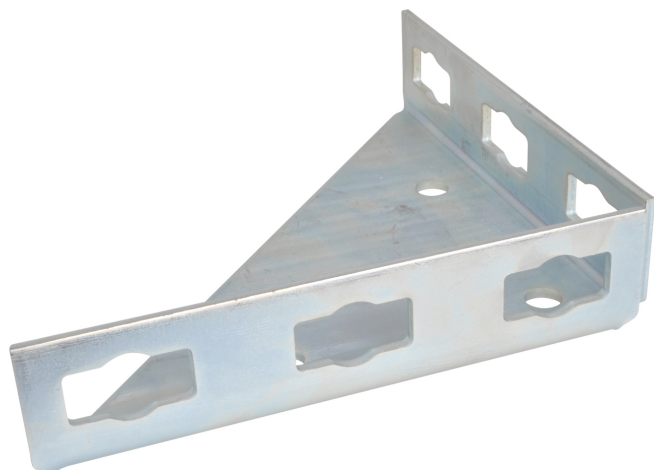

## Walraven PushStrut Háromszögletű konzol

(H 29 15)

komplex sínszerkezetek egyszerű összeszereléséhez

### Jellemzők és előnyök

- könnyen kombinálható az összes standard Strut profillal
- stabil sínkapcsolat az épülethez való rögzítésnek köszönhetően
- időtakarékos és rugalmas
- könnyen eltávolítható és újrafelhasználható
- 3D konstrukciók a 3D csatlakozóknak köszönhetően
- alapanyag: acél
- felületvédelem: elektrolitikus horganyzás