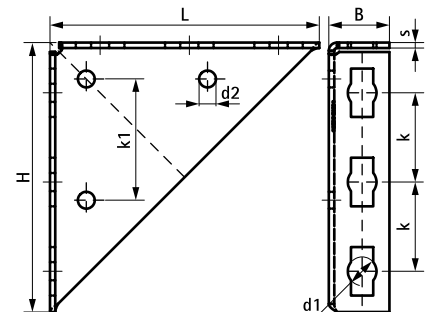

Walraven PushStrut Háromszögletű konzol

(H 29 15)

komplex sínszerkezetek egyszerű összeszereléséhez

Jellemzők és előnyök

- könnyen kombinálható az összes standard Strut profillal
- stabil sínkapcsolat az épülethez való rögzítésnek köszönhetően
- időtakarékos és rugalmas
- könnyen eltávolítható és újrafelhasználható
- 3D konstrukciók a 3D csatlakozóknak köszönhetően
- alapanyag: acél
- felületvédelem: elektrolitikus horganyzás

| Cikkszám | L | B | H | s | d1 | d2 | k | k1 | db/csomag 1 |
|----------|--------|------|------|------|------|------|------|------|-------------|
| | | (mm) | (mm) | (mm) | (mm) | (mm) | (mm) | (mm) | |
| 6594025 | 200 mm | 45 | 200 | 4,0 | 21 | 13 | 66 | 90 | 10 |