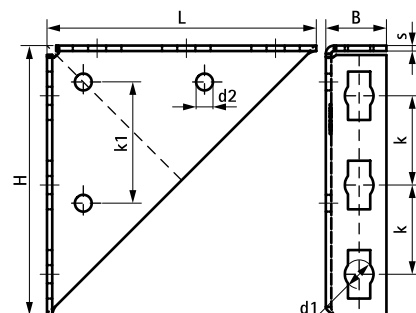

## Walraven PushStrut Háromszögletű konzol

(H 29 15)

komplex sínszerkezetek egyszerű összeszereléséhez

### Jellemzők és előnyök

- könnyen kombinálható az összes standard Strut profillal
- stabil sínkapcsolat az épülethez való rögzítésnek köszönhetően
- időtakarékos és rugalmas
- könnyen eltávolítható és újrafelhasználható
- 3D konstrukciók a 3D csatlakozóknak köszönhetően
- alapanyag: acél
- felületvédelem: elektrolitikus horganyzás

| Cikkszám | L      | B    | H    | s    | d1   | d2   | k    | k1   | db/csomag 1 |
|----------|--------|------|------|------|------|------|------|------|-------------|
|          |        | (mm) | (mm) | (mm) | (mm) | (mm) | (mm) | (mm) |             |
| 6594025  | 200 mm | 45   | 200  | 4,0  | 21   | 13   | 66   | 90   | 10          |