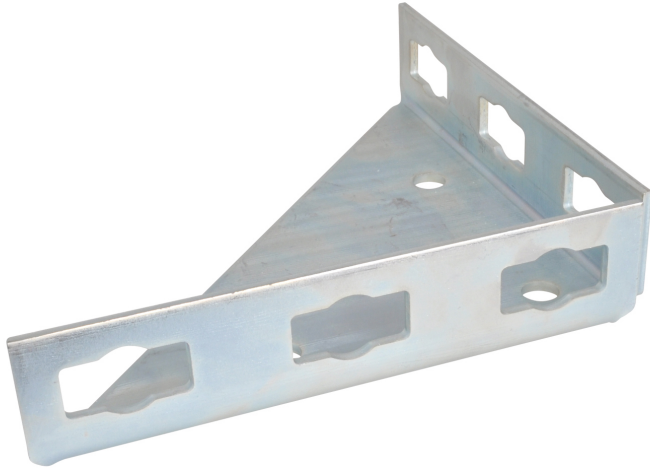

Walraven PushStrut Háromszögletű konzol

(H 29 15)

komplex sínszerkezetek egyszerű összeszereléséhez

Jellemzők és előnyök

- könnyen kombinálható az összes standard Strut profillal
- stabil sínkapcsolat az épülethez való rögzítésnek köszönhetően
- időtakarékos és rugalmas
- könnyen eltávolítható és újrafelhasználható
- 3D konstrukciók a 3D csatlakozóknak köszönhetően
- alapanyag: acél
- felületvédelem: elektrolitikus horganyzás

Kiegészítő termék

Walraven RapidStrut® Szerelősín
Walraven PushStrut Rögzítőgomb