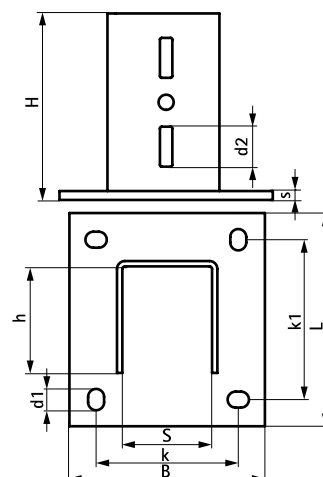

# Walraven Maxx Fali tartó

(H2 05 11)

Maxx gerendák falhoz, padlóhoz vagy födémhez történő rögzítéséhez

## Jellemzők és előnyök

- nagy alaplapra hegesztett U-profil
- Maxx gerendák falhoz, padlóhoz vagy födémhez történő rögzítéséhez
- a furatok elhelyezése egybeesik a szerelősíneken lévő perforációval
- CO<sub>2</sub>-hegesztett
- alapanyag: alaplap S275-ös acélból; U-profil S235-ös acélból
- tűzihorganyzott

Cikkszám	Típus	L	B	H	h	s	d1	d2	S	k	k1	db/csomag 1
6581818	BP80	185 mm	185	210	80	10,0	25 x 14	45 x 14	81	130	130	-
6581820	BP100	220 mm	220	210	100	10,0	24 x 18	45 x 14	101	160	160	-
6581821	BP120	240 mm	220	210	120	10,0	24 x 18	45 x 14	101	160	180	-