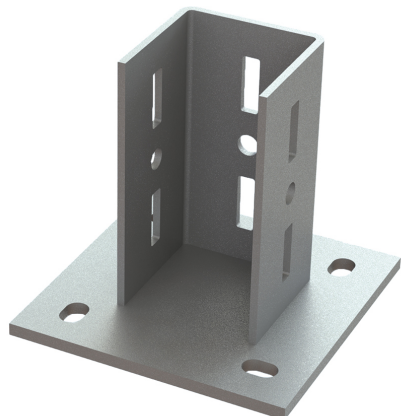

# Walraven Maxx Fali tartó

(H2 05 11)

Maxx gerendák falhoz, padlóhoz vagy födémhez történő rögzítéséhez

## Jellemzők és előnyök

- nagy alaplapra hegesztett U-profil
- Maxx gerendák falhoz, padlóhoz vagy födémhez történő rögzítéséhez
- a furatok elhelyezése egybeesik a szerelősíneken lévő perforációval
- CO<sub>2</sub>-hegesztett
- alapanyag: alaplap S275-ös acélból; U-profil S235-ös acélból
- tűzihorganyzott

Cikkszám	Típus	L	B	H	h	s	d1	d2	S	k	k1	db/csomag 1
6581818	BP80	185 mm	185	210	80	10,0	25 x 14	45 x 14	81	130	130	-
6581820	BP100	220 mm	220	210	100	10,0	24 x 18	45 x 14	101	160	160	-
6581821	BP120	240 mm	220	210	120	10,0	24 x 18	45 x 14	101	160	180	-

## Kiegészítő termék

Walraven Maxx Nehézgerenda  
Walraven Maxx Kalapácsfejű  
gyorscsatlakozó