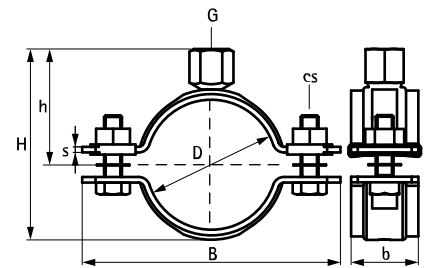

Kiegészítő termék

Walraven RapidStrut® Szerelősínrendszer
Walraven Szerelési tartozékok
Walraven Dűbeltechnika

Alternatíva

BIS HD1501 Masszív csőbilincs (BUP1000)