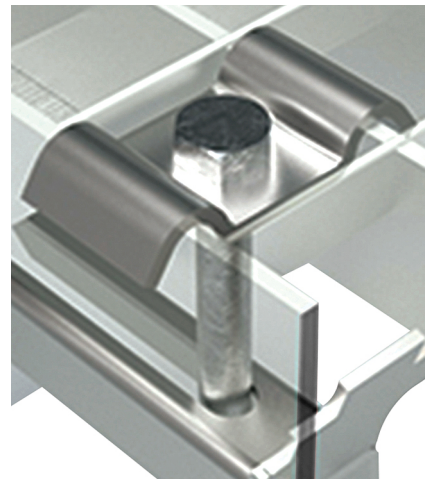

Walraven Rögzítő készlet rácsokhoz

(104 18)

Jellemzők és előnyök

- a készlet 4 rögzítőlemezt, 4 csavart és 4 csúszóanyát tartalmaz
- a W-alakú rögzítőlemez optimális csatlakozást biztosít rácsokhoz és lapos felületekhez
- alapanyag: acél
- tűzhorganyzott

Cikkszám	G	L	B (mm)	H (mm)	Készlet	db/csomag 1
67699000	M8	21 mm	60	68	4pcs	25

Kiegészítő termék

Walraven Yeti® Szerelőjárda
Walraven Yeti® Szerelőjárda lépcsőfok