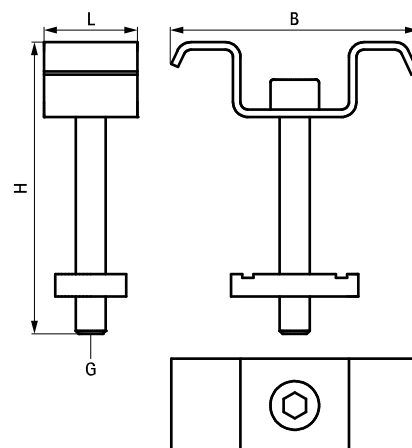

Walraven Rögzítő készlet rácsokhoz

(104 18)

Jellemzők és előnyök

- a készlet 4 rögzítőlemezt, 4 csavart és 4 csúszóanyát tartalmaz
- a W-alakú rögzítőlemez optimális csatlakozást biztosít rácsokhoz és lapos felületekhez
- alapanyag: acél
- tűzhorganyzott

Cikkszám	G	L	B (mm)	H (mm)	Készlet	db/csomag 1
67699000	M8	21 mm	60	68	4pcs	25

Kiegészítő termék

Walraven Yeti® Szerelőjárda
Walraven Yeti® Szerelőjárda lépcsőfok