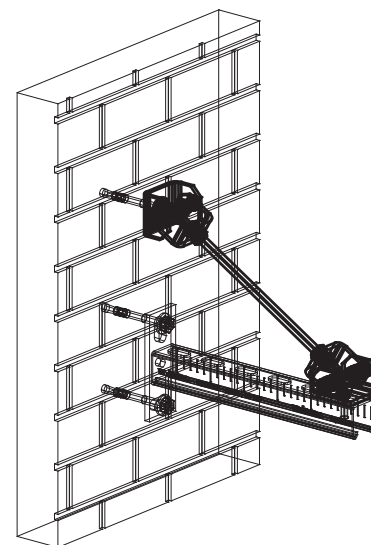

## Walraven Billenő csukló (BUP1000)

(H 12 53)

fali rögzítésre

### Jellemzők és előnyök

- különösen döntött csatlakozások merevítésére
- egyaránt rögzíthető falhoz és szerelősínhez
- 90°-ig állítható
- 2 13 mm átmérőjű lyukkal
- alapanyag: acél
- felületvédelem:
  - a terméket a Walraven BIS UltraProtect® 1000 rozsdásodás elleni felületkezelés védi
  - beltéri és kültéri szerelésre egyaránt alkalmas
  - az ISO 9227 szerint elvégzett sópermet teszteknek min. 1000 óráig ellenáll (max. 5% vörös rozsdásodás)

Cikkszám	L	B	H	d1	d2	Részére	F <sub>a,z</sub>	Felületkezelés	db/csomag 1
		(mm)	(mm)	(mm)	(mm)		(N)	s	
66588818	50 mm	78	63	Ø 13,0	Ø 13,0	Strut	5 000	BIS UltraProtect® 1000	10

Max. megengedett terhelés 45°-os szögben történő rögzítéskor.