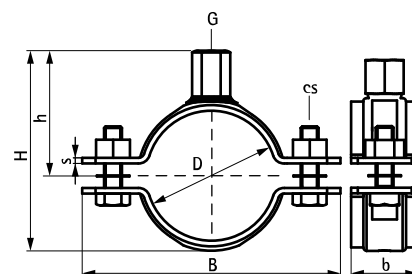

Rozsdamentes nehéz csőbilincs

(M 12 02)

M12 - M16

Jellemzők és előnyök

- kétrészes csőbilincs két rögzítő csavarral
- masszív kivitel
- CO₂-hegesztett csatlakozó anyával
- alapanyag: rozsdamentes acél 1.4401 (A4)
- EN 10088, AISI 316

Cikkszám	D (mm)	D (")	DN	G	B (mm)	H (mm)	h (mm)	b x s (mm)	cs	F _{a,z} (N)	db/csomag 1
33077078	72 - 78	2½	65	M12	134	102	62	25 x 3,0	M10 x 30 mm	2 200	5
33077085	79 - 85	-	-	M12	141	109	66	25 x 3,0	M10 x 30 mm	2 200	5
33077092	86 - 92	3	80	M12	148	116	69	25 x 3,0	M10 x 30 mm	2 200	5
33077099	93 - 99	-	-	M12	155	123	72	25 x 3,0	M10 x 30 mm	2 200	5
33077106	98 - 106	-	-	M12	174	132	77	30 x 4,0	M10 x 40 mm	4 100	5
33077116	108 - 116	4	100	M12	184	142	82	30 x 4,0	M10 x 40 mm	4 100	5
33077123	115 - 123	-	-	M12	191	149	85	30 x 4,0	M10 x 40 mm	4 100	5
33077133	125 - 133	-	-	M12	201	159	91	30 x 4,0	M10 x 40 mm	4 100	5
33077140	132 - 140	5	125	M12	208	166	94	30 x 4,0	M10 x 40 mm	4 100	5
33077149	139 - 149	-	-	M12	217	175	99	30 x 4,0	M10 x 40 mm	4 100	5
33077169	159 - 169	6	150	M12	257	195	109	40 x 4,0	M12 x 50 mm	4 900	5
33077183	173 - 183	-	-	M12	271	209	116	40 x 4,0	M12 x 50 mm	4 900	5
33077202	192 - 202	-	-	M12	290	228	125	40 x 4,0	M12 x 50 mm	4 900	5
33077219	208 - 219	-	-	M12	307	245	134	40 x 4,0	M12 x 50 mm	4 900	5
33077227	217 - 227	8	200	M12	315	253	138	40 x 4,0	M12 x 50 mm	4 900	5
33077241	229 - 241	-	-	M12	329	267	145	40 x 4,0	M12 x 50 mm	4 900	5
33077250	240 - 250	-	-	M16	338	282	154	40 x 4,0	M12 x 50 mm	4 900	5
33077264	254 - 264	-	-	M16	352	296	161	40 x 4,0	M12 x 50 mm	4 900	5
33077289	279 - 289	-	-	M16	377	321	174	40 x 4,0	M12 x 50 mm	4 900	5
33077325	315 - 325	12	300	M16	415	359	192	40 x 4,0	M12 x 50 mm	4 900	5
33077341	329 - 341	-	-	M16	429	373	200	40 x 4,0	M12 x 50 mm	4 900	5