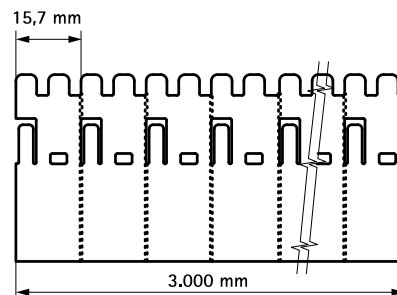

Kiegészítő termék

Pacifyre® FPM Tűzvédelmi tömítőhabarcs
Pacifyre® A Tűzvédelmi akril