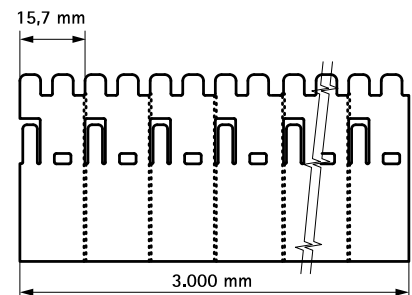

Kiegészítő termék

Pacifyre® FPM Tűzvédelmi tömítőhabarcs
Pacifyre® A Tűzvédelmi akril