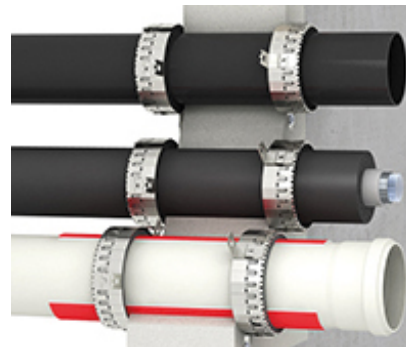

Pacifyre® EFC Tűzvédelmi mandzsetta

szigetelt és szigetetlen, éghető és éghetetlen csövek szigeteléséhez

(U 04 25)