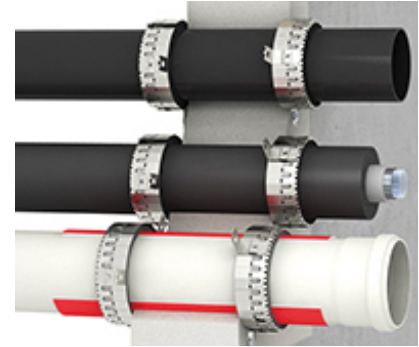

Pacifyre® EFC Tűzvédelmi mandzsetta

(U 04 25)

szigetelt és szigetetlen, éghető és éghetetlen csövek szigeteléséhez

Jellemzők és előnyök

- csőszigetelés készítése falon (tömör vagy könnyű válaszfal ≥ 100 mm) és mennyezeten (≥ 150 mm) lévő R120- vagy EI120 minőségű szigetelt és nem szigetelt éghető valamint szigetelt éghetetlen csövek részére az MBO vagy MLAR / LAR / RbALei tűzvédelmi követelményeknek megfelelően
- max. 160mm külső átmérőjű műanyag csövek szigetelésére
- max. 108mm-es éghetetlen rozsdamentes acélcsövek, max. 54mm-es acélcsövek és rézcsövek szigetelésére
- ideális nehezen hozzáférhető helyeken való alkalmazáshoz
- a hőre megduzzadó réteg miatt kisebb furat is elégséges
- páras, nedves helyiségekben is alkalmazható (nincs rozsdásodás)
- nagyon gazdaságos: hat DN100 méretű mandzsetta egyetlen adagolódobozból
- a helyben végzett méretkiigazítás miatt nincs veszteség
- különösen alkalmas nehezen hozzáférhető helyeken pl. sarkokban való alkalmazáshoz, mivel már a cső 2/3-nak szigetelése elégséges
- nincs hulladék az egyénileg rendelhető tartozékoknak köszönhetően (acélszalag, rögzítő dübel, csavar, alátét)
- számos különleges megoldás, úgymint 2/3-os szigetelés nehezen hozzáférhető sarkokban, ferde átvezetések és 2 x 45°-os ívek
- egy mandzsetta minden csőmérethez
- nagyfokú rugalmasság az öntapadó szalagnak köszönhetően
- nagyon alacsony beépítési magasság
- nagyfokú habosodás az újonnan kifejlesztett tűzvédelmi szalagnak köszönhetően (hőre habosodik)
- hatékony felhasználás (nincs hulladék)
- minden rögzítési anyagot tartalmaz
- EN 1366-3 szerint tesztelve
- a mandzsetták közvetlenül (helykihagyás nélkül) egymás mellé helyezhetők
- Európai tanúsítvány: ETA-13/0793