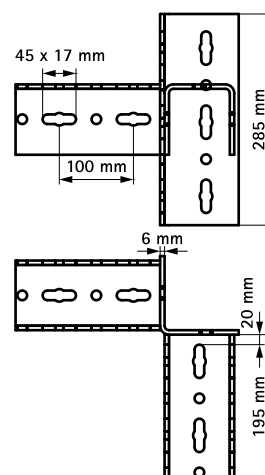

Jellemzők és előnyök

- keretek építéséhez

- alapanyag: acél
- tűzhorganyzott

Cikkszám	Típus	db/csomag 1
6589900	IPCS100	1