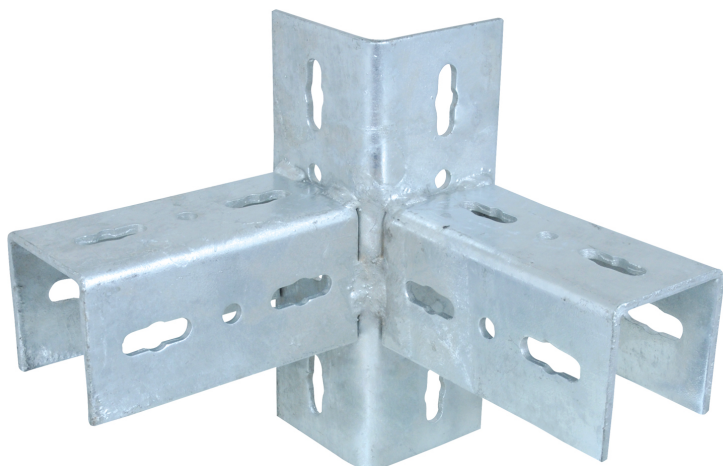

## Maxx 3D sarokösszekötő elem

(H2 05 55)

szerelősínek 3 irányba való csatlakoztatásához

## Jellemzők és előnyök

- keretek építéséhez

- alapanyag: acél
- tűzhorganyzott

Cikkszám	Típus	db/csomag 1
6589900	IPCS100	1

## Kiegészítő termék

Maxx Nehézgerenda

Maxx Kalapácsfejű gyorscsatlakozó