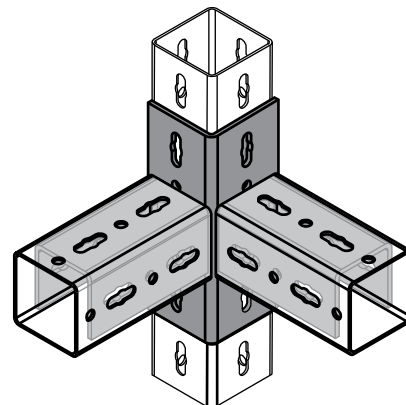

## Maxx 3D sarokösszekötő elem

(H2 05 55)

szerelősínek 3 irányba való csatlakoztatásához

## Jellemzők és előnyök

- keretek építéséhez

- alapanyag: acél
- tűzhorganyzott

Cikkszám	Típus	db/csomag 1
6589900	IPCS100	1

## Kiegészítő termék

Maxx Nehézgerenda

Maxx Kalapácsfejű gyorscsatlakozó