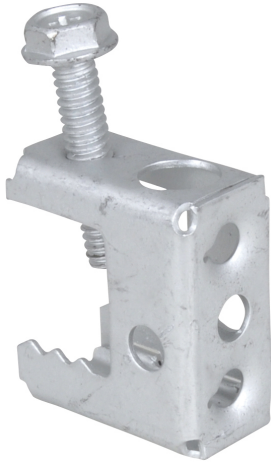

## Britclips® SB Csavaros szorító

peremre 2 - 17 mm-ig

(J 15 05)

### Jellemzők és előnyök

- acélgerendához való rögzítéshez hegesztés és fúrás nélkül
- különböző rögzítési lehetőségek (vízszintesen és függőlegesen)
- M6-os menetes csatlakozással
- alapanyag: rugóacél (C67S típus EN10132 szerint)
- felületvédelem: Delta-Tone 9000 (480 órás sópermet teszt)

Cikkszám	Kód	A (mm)	R	G	h (mm)	d1 (mm)	d2 (mm)	F <sub>a,z</sub> (N)	db/ csomag 1	db/ csomag 2
53420717	SB17 6,5	2 - 17	11 mm	Ø 6,0 mm	36	M6	6,0	550	100	400
53420757	SB17 6,5-B	2 - 17	11 mm	Ø 6,0 mm	36	M6	6,0	550	25	500
53421117	SB17 11	2 - 17	11 mm	Ø 11,0 mm	36	M6	6,0	550	100	400

A '-B'-re végződő kódjelű termékek műanyag zsacszkóban elérhetők.  
Csak statikus terheléshez.

**Kiegészítő termék**  
Walraven Menetes szár

**Alternatíva**  
Britclips® Tiger Kapocs