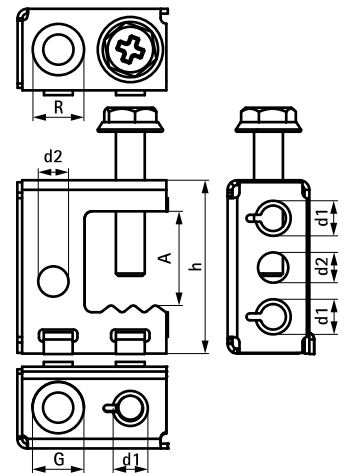

Kiegészítő termék
Walraven Menetes szár

Alternatíva
Britclips® Tiger Kapocs