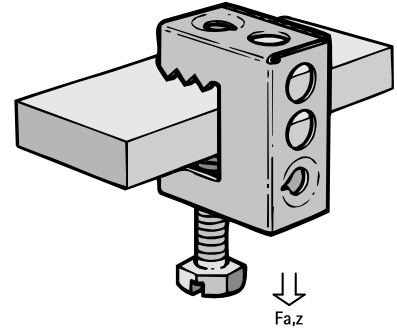

## Britclips® SB Csavaros szorító

peremre 2 - 17 mm-ig

(J 15 05)

### Jellemzők és előnyök

- acélgerendához való rögzítéshez hegesztés és fúrás nélkül
- különböző rögzítési lehetőségek (vízszintesen és függőlegesen)
- M6-os menetes csatlakozással
- alapanyag: rugóacél (C67S típus EN10132 szerint)
- felületvédelem: Delta-Tone 9000 (480 órás sópermet teszt)