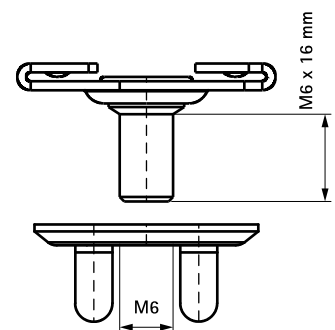

Britclips® ACS25

álmennyezeti rácsokhoz Gitter 25 mm

(J 35 20)

Jellemzők és előnyök

- ráfordításos rögzítés
- álmennyezeti rácsokhoz való rögzítéshez
- M6x16mm-es töcsavarral bilincsek, vezetékek, kötődobozok stb. rögzítéséhez
- alapanyag: rugóacél (C67S típus EN10132 szerint)
- felületvédelem: Delta-Tone 9000 (480 órás sópermet teszt)

Cikkszám	Kód	F _{a,z} (N)	db/csomag 1	db/csomag 2
5652 1 654	ACS25 25-B	220	25	-

A '-B'-re végződő kódjelű termékek műanyag zsacszkóban elérhetők.
Csak statikus terheléshez.

Kiegészítő termék

BIS starQuick® Műanyag csőbilincs (szürke)