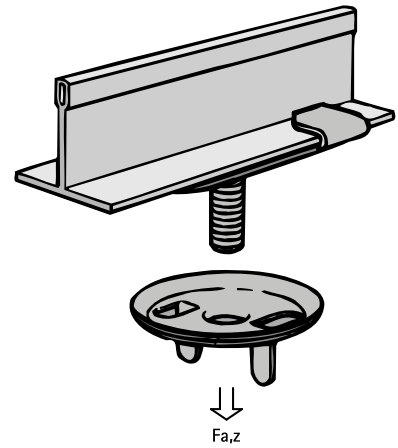

Britclips® ACS25

álmennyezeti rácsokhoz Gitter 25 mm

(J 35 20)

Jellemzők és előnyök

- ráfordításos rögzítés
- álmennyezeti rácsokhoz való rögzítéshez
- M6x16mm-es töcsavarral bilincsek, vezetékek, kötődobozok stb. rögzítéséhez
- alapanyag: rugóacél (C67S típus EN10132 szerint)
- felületvédelem: Delta-Tone 9000 (480 órás sópermet teszt)

Cikkszám	Kód	F _{a,z} (N)	db/csomag 1	db/csomag 2
5652 1 654	ACS25 25-B	220	25	-

A '-B'-re végződő kódjelű termékek műanyag zsacszkóban elérhetők.
Csak statikus terheléshez.

Kiegészítő termék

BIS starQuick® Műanyag csőbilincs (szürke)