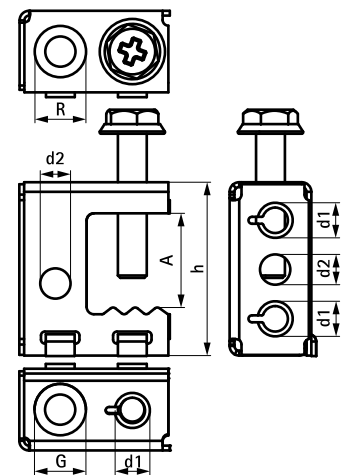

Kiegészítő termék
BIS Menetes szár

Alternatíva
Britclips® Tiger Kapocs