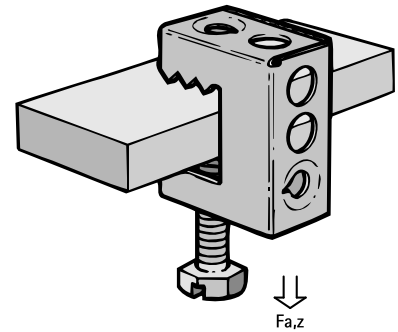

Britclips® SB Csavaros szorító

peremre 2 - 17 mm-ig

(J 15 05)

Jellemzők és előnyök

- acélgerendához való rögzítéshez hegesztés és fúrás nélkül
- különböző rögzítési lehetőségek (vízszintesen és függőlegesen)
- M6-os menetes csatlakozással
- alapanyag: rugóacél (C67S típus EN10132 szerint)
- felületvédelem: Delta-Tone 9000 (480 órás sópermet teszt)

Cikkszám	Kód	A (mm)	R	G	h (mm)	d1 (mm)	d2 (mm)	F _{a,z} (N)	db/ csomag 1	db/ csomag 2
53420717	SB17 6,5	2 - 17	11 mm	Ø 6,0 mm	36	M6	6,0	550	100	300
53420757	SB17 6,5-B	2 - 17	11 mm	Ø 6,0 mm	36	M6	6,0	550	25	-
53421117	SB17 11	2 - 17	11 mm	Ø 11,0 mm	36	M6	6,0	550	100	400
53421167	SB17 11-B	2 - 17	11 mm	Ø 11,0 mm	36	M6	6,0	550	25	250

A'-B'-re végződő kódjelű termékek műanyag zsacskóban elérhetők.
Csak statikus terheléshez.

Kiegészítő termék
BIS Menetes szár

Alternatíva
Britclips® Tiger Kapocs