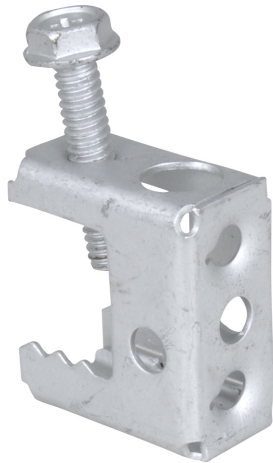

Britclips® SB Csavaros szorító

peremre 2 - 17 mm-ig

(J 15 05)

Jellemzők és előnyök

- acélgerendához való rögzítéshez hegesztés és fúrás nélkül
- különböző rögzítési lehetőségek (vízszintesen és függőlegesen)
- M6-os menetes csatlakozással
- alapanyag: rugóacél (C67S típus EN10132 szerint)
- felületvédelem: Delta-Tone 9000 (480 órás sópermet teszt)

Cikkszám	Kód	A (mm)	R	G	h (mm)	d1 (mm)	d2 (mm)	F _{a,z} (N)	db/ csomag 1	db/ csomag 2
53420717	SB17 6,5	2 - 17	11 mm	Ø 6,0 mm	36	M6	6,0	550	100	300
53420757	SB17 6,5-B	2 - 17	11 mm	Ø 6,0 mm	36	M6	6,0	550	25	-
53421117	SB17 11	2 - 17	11 mm	Ø 11,0 mm	36	M6	6,0	550	100	400
53421167	SB17 11-B	2 - 17	11 mm	Ø 11,0 mm	36	M6	6,0	550	25	250

A'-B'-re végződő kódjelű termékek műanyag zsacskóban elérhetők.
Csak statikus terheléshez.

Kiegészítő termék
BIS Menetes szár

Alternatíva
Britclips® Tiger Kapocs