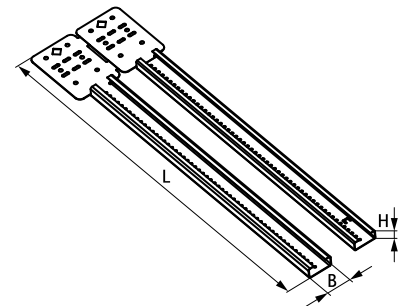

Britclips® RSWB Állítható hosszúságú szerelősín

(J 50 175)

állítható hosszúságú szerelősín gipszkarton falakhoz

Jellemzők és előnyök

- kihúzható tartó elektromos dobozok, vezetékek és csővezetékek gyors rögzítéséhez
- alkalmas lécezett falakhoz és födémgerendákhoz
- rögzíthető fa- és fémlécekhez
- gyorsabb és egyszerűbb, mint a hagyományos módszerek
- különböző mélységben elhelyezhető
- starQuick® műanyag csőbilincsekkel vagy RapidRail® Kalapácsfejű gyorscsatlakozóval kombinálható a még gyorsabb szerelésért
- a hosszabb típus 40 - 60 cm között állítható
- horganyzott
- alapanyag: acél

Cikkszám	Modell	L	B (mm)	H (mm)	db/csomag 1
59491624	16 - 24" (40 - 60 cm.)	440 mm	29,2	13,7	50

Kiegészítő termék

BIS starQuick® Műanyag csőbilincs (szürke)
 BIS RapidRai® Kalapácsfejű gyorscsatlakozó
 BIS RapidRai® Rugós csúszóanya