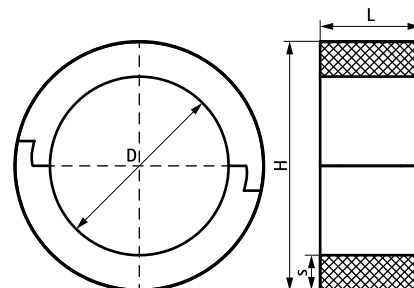

## BISOFIX® PIR20

szigetelt csövekhez 12,0 - 273,1 mm

(D 03 50)

### Jellemzők és előnyök

- merev habszigeteléssel kombinálva
- fedje be a csatlakozásokat alumínium szalaggal
- nem tartalmaz kemény freont (CFC), lágy freont (HCFC), formaldehidet vagy kadmiumot
- éghetőség B2
- PIR sűrűség D-re <110mm = 80kg/m<sup>3</sup>
- PIR sűrűség D-re >110mm = 120kg/m<sup>3</sup>
- hővezetés (kb. érték): 0.30 W/(mK)
- hőmérséklet tartomány -45 °C - +105 °C

Cikkszám	D (mm)	D (°)	DN	L	H (mm)	s (mm)	F <sub>a,z</sub> (N)	db/csomag 1
I200000012	12,0	-	-	75 mm	52,0	20,0	120	25
I200000015	15,0 - 16,0	-	-	75 mm	55,0	20,0	160	25
I200000018	17,2 - 18,0	3/8	10	75 mm	58,0	20,0	170	25
I200000020	20,0	-	-	75 mm	60,0	20,0	180	25
I200000022	21,3 - 22,0	1/2	15	75 mm	62,0	20,0	180	25
I200000025	25,0	-	-	75 mm	65,0	20,0	190	25
I200000028	26,9 - 28,0	3/4	20	75 mm	68,0	20,0	200	25
I200000032	32,0	-	-	75 mm	72,0	20,0	210	25
I200000034	33,7 - 35,0	-	-	75 mm	75,0	20,0	220	25
I200000040	40,0	-	-	75 mm	80,0	20,0	260	25
I200000042	42,4	1 1/4	32	75 mm	82,4	20,0	280	25
I200000048	48,3	1 1/2	40	75 mm	88,3	20,0	300	25
I200000050	50,0	-	-	75 mm	90,0	20,0	310	25
I200000054	54,0	-	-	75 mm	94,0	20,0	320	25
I200000057	56,0 - 57,0	-	-	75 mm	97,0	20,0	330	25
I200000060	60,3	2	50	75 mm	100,3	20,0	340	25
I200000064	64,0	-	-	75 mm	104,0	20,0	350	25
I200000070	70,0	-	-	75 mm	110,0	20,0	370	25
I200000076	76,1	2 1/2	65	75 mm	116,1	20,0	390	25
I200000089	88,9	3	80	75 mm	128,9	20,0	430	25
I200000102	101,6	-	-	75 mm	141,6	20,0	450	25
I200000108	108,0	-	-	75 mm	148,0	20,0	500	25
I200000114	114,3	4	100	100 mm	154,3	20,0	1 110	15
I200000133	133,0	-	-	100 mm	173,0	20,0	1 360	5
I200000140	139,7	5	125	100 mm	179,7	20,0	1 410	5
I200000160	159,0 - 160,0	-	-	100 mm	200,0	20,0	1 520	5
I200000168	168,3	6	150	100 mm	208,3	20,0	1 570	5
I200000219	219,1	8	200	150 mm	259,1	20,0	1 620	2
I200000273	273,1	-	-	150 mm	313,0	20,0	1 670	2