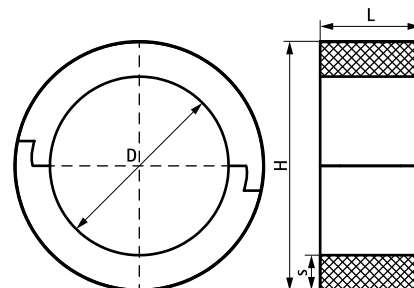

## BISOFIX® PIR40

szigetelt csövekhez 12,0 - 406,4 mm

(D 03 70)

### Jellemzők és előnyök

- merev habszigeteléssel kombinálva
- fedje be a csatlakozásokat alumínium szalaggal
- nem tartalmaz kemény freont (CFC), lágy freont (HCFC), formaldehidet vagy kadmiumot
- éghetőség B2
- PIR sűrűség <108mm = 80kg/m<sup>3</sup>
- PIR sűrűség >108mm = 120kg/m<sup>3</sup>
- PIR sűrűség 80kg/m<sup>3</sup> => 0,027 [W/m\*K]
- PIR sűrűség 120kg/m<sup>3</sup> => 0,040 [W/m\*K]
- hőmérséklet tartomány -45 °C - +105 °C

Cikkszám	D (mm)	D (°)	DN	L	H (mm)	s (mm)	F <sub>a,z</sub> (N)	db/csomag 1
I400000012	12,0	-	-	75 mm	92,0	40,0	300	25
I400000015	15,0 - 16,0	-	-	75 mm	95,0	40,0	320	25
I400000018	17,2 - 18,0	3/8	10	75 mm	98,0	40,0	340	25
I400000022	21,3 - 22,0	1/2	15	75 mm	102,0	40,0	350	25
I400000028	26,9 - 28,0	3/4	20	75 mm	108,0	40,0	350	25
I400000034	33,7 - 35,0	-	-	75 mm	115,0	40,0	370	25
I400000042	42,4	1 1/4	32	75 mm	122,4	40,0	410	25
I400000048	48,3	1 1/2	40	75 mm	128,3	40,0	430	25
I400000054	54,0	-	-	75 mm	134,0	40,0	440	25
I400000057	56,0 - 57,0	-	-	75 mm	137,0	40,0	460	25
I400000060	60,3	2	50	75 mm	140,3	40,0	470	25
I400000064	64,0	-	-	75 mm	144,0	40,0	490	25
I400000070	70,0	-	-	75 mm	150,0	40,0	510	15
I400000076	76,1	2 1/2	65	75 mm	156,1	40,0	530	15
I400000089	88,9	3	80	75 mm	168,9	40,0	620	15
I400000102	101,6	-	-	100 mm	181,6	40,0	650	15
I400000108	108,0	-	-	100 mm	188,0	40,0	690	15
I400000114	114,3	4	100	100 mm	194,3	40,0	1 530	5
I400000133	133,0	-	-	100 mm	213,0	40,0	1 670	5
I400000140	139,7	5	125	100 mm	219,7	40,0	1 730	5
I400000160	159,0 - 160,0	-	-	100 mm	240,0	40,0	2 850	8
I400000168	168,3	6	150	100 mm	248,3	40,0	2 960	8
I400000219	219,1	8	200	150 mm	299,1	40,0	4 510	2
I400000273	273,1	-	-	150 mm	353,0	40,0	5 320	2
I400000324	323,9	-	-	150 mm	404,0	40,0	6 090	2
I400000406	406,4	-	-	150 mm	486,4	40,0	6 150	2