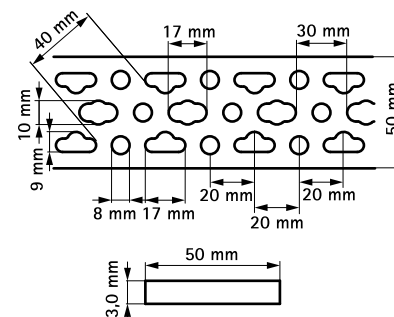

# BISMAT<sup>®</sup> Multiprofil szalag

fali vagy mennyezeti rögzítéshez

(K 30 05)

## Jellemzők és előnyök

- univerzális csőrögzítő rendszer falmélyedésekben és sarkokban
- folyamatos perforációval szaniterek függesztéséhez
- horganyzott
- alapanyag: acél

Cikkszám	L	Nagy csomag
0835503	2 m	50