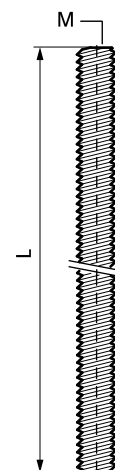

## BIS Menetes cső (BUP1000)

(K 55 13)

sínhez, fali tartóhoz stb. való rögzítéshez

### Jellemzők és előnyök

- EN 10255 szerint (korábban DIN 2440)
- szerelés a használati utasítás szerint
- alapanyag: acél
- felületvédelem:
  - a terméket a Walraven BIS UltraProtect® 1000 rozsdásodás elleni felületkezelés védi
  - beltéri és kültéri szerelésre egyaránt alkalmas
  - az ISO 9227 szerint elvégzett sópermet teszteknek min. 1000 óráig ellenáll (max. 5% vörös rozsdásodás)

Cikkszám	G	L	Kis csomag
6298221	G1/2"	2 m	10
6298233	G1"	2 m	5