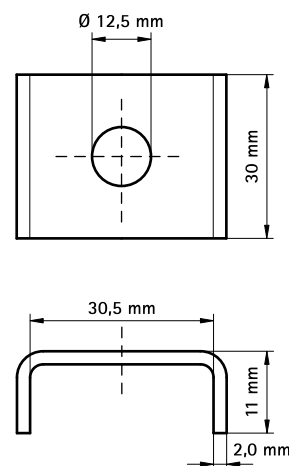

BIS Rozsdamentes U alátét

(M 29 40)

Walraven RapidRail® síneken való rögzítésre

Jellemzők és előnyök

- U-alakú alátét a sínek meghajlása ellen
- alapanyag: nemesacél 1.4401 (AISI 316)
- U-alak a nagyobb stabilitás érdekében

Cikkszám	Részére	db/csomag 1	db/csomag 2
6537813	30x15, 30x20, 30x30	50	250

Kiegészítő termék

Walraven RapidRail® Rozsdamentes
Szerelősín
Walraven RapidRail® Rozsdamentes karos
konzol