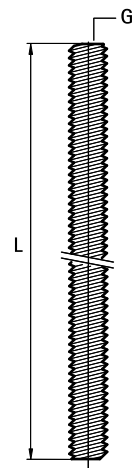

BIS Rozsdamentes menetes szár

(M 90 05)

fali vagy mennyezeti rögzítéshez

Jellemzők és előnyök

■ DIN 976-1 szerint

■ alapanyag: nemesacél

Cikkszám	Típus	G	L	Alapanyag	Kis csomag
6307006	DIN 976-1	M6	1 m	1.4301 (AISI 304)	100
6307008	DIN 976-1	M8	1 m	1.4301 (AISI 304)	50
6307010	DIN 976-1	M10	1 m	1.4301 (AISI 304)	25
6307012	DIN 976-1	M12	1 m	1.4301 (AISI 304)	20
6307016	DIN 976-1	M16	1 m	1.4301 (AISI 304)	10
6307020	DIN 976-1	M20	1 m	1.4301 (AISI 304)	5

Kiegészítő termék

BIS Rozsdamentes hatlapú anya
BIS Rozsdamentes lapos alátét
BIS Rozsdamentes hatlapú hosszabbító

Kiegészítő termék

BIS Rozsdamentes szűkítőelem
BIS Rozsdamentes alaplap, ellenállás
hegesztett