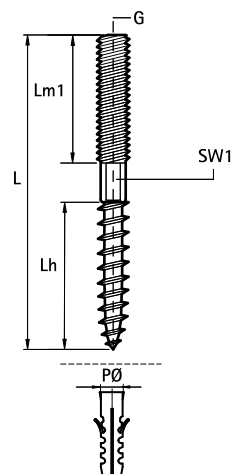

## BIS Rozsdamentes tőcsavar

(M 75 05)

fali vagy mennyezeti rögzítéshez

## Jellemzők és előnyök

- alapanyag: nemesacél 1.4301 (AISI 304)

Cikkszám	G	L	Lh (mm)	Lm1 (mm)	PØ (mm)	db/csomag 1
6267805	M8	50 mm	23	27	10	100
6267808	M8	80 mm	35	35	10	100
6267810	M8	100 mm	50	40	10	100
6267812	M8	120 mm	50	40	10	100
6267816	M8	160 mm	45	50	10	50
6287006	M10	60 mm	20	40	12	100
6287008	M10	80 mm	40	40	12	100
6287012	M10	120 mm	50	40	12	50
6287016	M10	160 mm	60	50	12	50