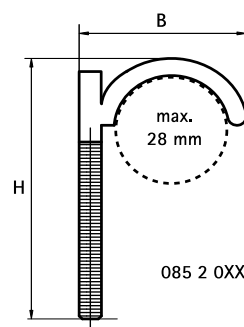

BIS Dűbelhorog

padlófűtés részére 28 mm

(0 15 15)

085 2 0XX

085 2 2XX

Jellemzők és előnyök

■ padlóban futó csövek és kábelek rögzítésre

■ alapanyag: PA (poliamid), zöld

Cikkszám	D (mm)	Modell	B (mm)	H (mm)	db/csomag 1	db/csomag 2
0852050	28	Szimpla	45	75	100	1.000
0852080	28	Szimpla	45	115	50	1.000
0852013	28	Szimpla	42	135	50	-
0852250	28	Dupla	80	75	50	500
0852280	28	Dupla	80	115	50	500
0852213	28	Dupla	76	135	50	-

085 2 0XX

085 2 2XX

Ø 8 mm