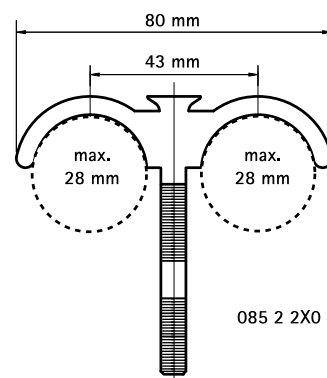

BIS Dűbelhorog

padlófűtés részére 28 mm

(0 15 15)

085 2 0XX

085 2 2XX

Jellemzők és előnyök

■ padlóban futó csövek és kábelek rögzítésre

■ alapanyag: PA (poliamid), zöld

Cikkszám	D (mm)	Modell	B (mm)	H (mm)	db/csomag 1	db/csomag 2
0852050	28	Szimpla	45	75	100	1.000
0852080	28	Szimpla	45	115	50	1.000
0852013	28	Szimpla	42	135	50	-
0852250	28	Dupla	80	75	50	500
0852280	28	Dupla	80	115	50	500
0852213	28	Dupla	76	135	50	-

085 2 0XX

085 2 2XX

Ø 8 mm