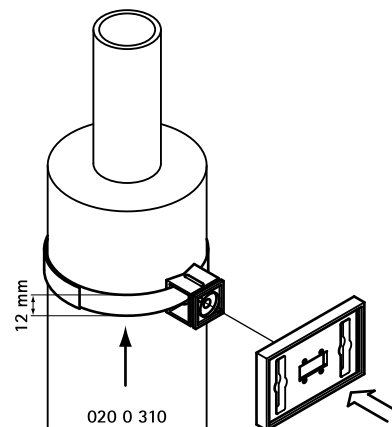

BIS IKS-2000[®] szalag

(N 30 15)

Jellemzők és előnyök

- IKS Információs tábla rögzítésére

Cikkszám	L	b (mm)	db/csomag 1	Mértékegység
0200310	25 m	12	48	Tekercs