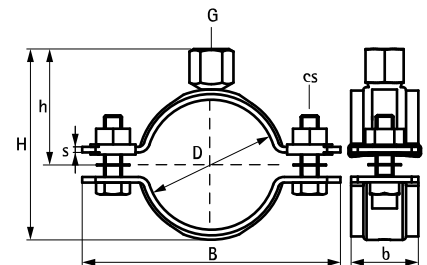

Kiegészítő termék

Walraven RapidStrut® Szerelősinrendszer
Walraven Szerelési tartozékok
Walraven Dűbeltechnika

Alternatíva

BIS HD1501 Masszív csőbilincs (BUP1000)