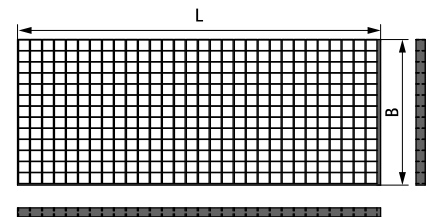

# Walraven Yeti® Service Deck Grid

(104 16)

Art.br.	Model	L	B (mm)	KK
67695100	Grid SP (30x2)	500 mm	1.000	1
67696100	Grid SP (30x2)	600 mm	1.000	1
67698100	Grid SP (30x2)	800 mm	1.000	1
67691050	Grid SP (30x2)	1.000 mm	500	1
67691080	Grid SP (30x2)	1.000 mm	800	1
67691100	Grid SP (30x2)	1.000 mm	1.000	1
67691120	Grid SP (30x2)	1.000 mm	1.200	1
67692100	Grid SP (30x2)	1.200 mm	1.000	1
67695010	Grid SP (30x2)	1.500 mm	1.000	1
67695015	Grid SP (30x2)	1.500 mm	1.500	1

*L = flat steel direction; B = rod direction*