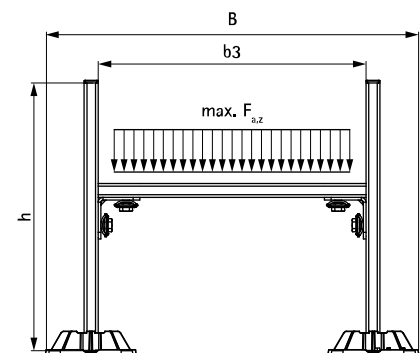

Walraven Yeti[®] 130 Cable Tray Set (BUP1000)

(1 04 54)

for installation of cable runs on roofs

Prednosti i osobine

- complete set for cable run installations on the roof
- flexible and cost-effective solution
- also possible to use for pipes or small air duct channels
- sa anti kliznim, vibracionim matom
- definisana maksimalna nosivost: kalkulacija nije potrebna
- lajsne su napravljene od WPC materijala. WPC je kompozit od reciklirane plastike i drvenih vlakana
- plastic components made from 100% recycled material
- otporan na UV zračenje i hemijskih uticaja
- UV-resistance according to EN ISO 16474-3:2014-02 - certified by ITB
- zaštita materijala:
 - proizvod je deo Walraven BIS UltraProtect[®] sistema
 - pogodan za unutrašnju i spoljašnu upotrebu
 - izdržava min. 1 000 sati sonog sprej testa (max. 5% crvene rdje) prema ISO standardu 9227
- sound reduction
- Part No. 67685534 consisting of:
 - 6 x BIS Yeti[®] 130 including non-slip anti-vibration mat (made of rubber)
 - 9 x 0.4 m BIS RapidStrut[®] Fixing Rail 41x21 (BUP1000), cut to length and deburred
 - 6 x BIS RapidStrut[®] 90° Connector, pre-assembled ready to use
 - 6 x BIS RapidStrut[®] Endcaps

ITB No.
LZM00-02259

Art.br.	Model	B (mm)	b3 (mm)	h (mm)	F _{a,z} (N)	KK
67685534	BIS Yeti [®] 130 Cable Tray Set 400	551	400	400	1.500	1
<p>Maksimalno opterećenje (F_{a,z}) zavisi od nosivosti trapeznog krova. Pre montaže, nosivost krova mora biti potvrđena od strane ovlašćenog inženjera. Ako je potrebna promena u konstrukciji seta, molimo vas da se obratite tehničkoj službi firme Walraven.</p>						

Kompetabilno

- Walraven Strut T-shape Base Plate (BUP1000)
- Walraven RapidStrut[®] Montažna šina (BUP1000)
- Walraven Strut Connector 90° (BUP1000)