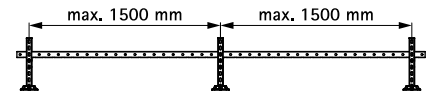

Walraven Yeti[®] 130 Cable Tray Set (BUP1000)

(1 04 54)

for installation of cable runs on roofs

Prednosti i osobine

- complete set for cable run installations on the roof
- flexible and cost-effective solution
- also possible to use for pipes or small air duct channels
- sa anti kliznim, vibracionim matom
- definisana maksimalna nosivost: kalkulacija nije potrebna
- lajsne su napravljene od WPC materijala. WPC je kompozit od reciklirane plastike i drvenih vlakana
- plastic components made from 100% recycled material
- otporan na UV zračenje i hemijskih uticaja
- UV-resistance according to EN ISO 16474-3:2014-02 - certified by ITB
- zaštita materijala:
 - proizvod je deo Walraven BIS UltraProtect[®] sistema
 - pogodan za unutrašnju i spoljašnu upotrebu
 - izdržava min. 1 000 sati sonog sprej testa (max. 5% crvene rdje) prema ISO standardu 9227
- sound reduction
- Part No. 67685534 consisting of:
 - 6 x BIS Yeti[®] 130 including non-slip anti-vibration mat (made of rubber)
 - 9 x 0.4 m BIS RapidStrut[®] Fixing Rail 41x21 (BUP1000), cut to length and deburred
 - 6 x BIS RapidStrut[®] 90° Connector, pre-assembled ready to use
 - 6 x BIS RapidStrut[®] Endcaps

ITB No.
LZM00-02259

Art.br.	Model	B (mm)	b3 (mm)	h (mm)	F _{a,z} (N)	KK
67685534	BIS Yeti [®] 130 Cable Tray Set 400	551	400	400	1.500	1
<p>Maksimalno opterećenje (F_{a,z}) zavisi od nosivosti trapeznog krova. Pre montaže, nosivost krova mora biti potvrđena od strane ovlašćenog inženjera. Ako je potrebna promena u konstrukciji seta, molimo vas da se obratite tehničkoj službi firme Walraven.</p>						

Kompetabilno

- Walraven Strut T-shape Base Plate (BUP1000)
- Walraven RapidStrut[®] Montažna šina (BUP1000)
- Walraven Strut Connector 90° (BUP1000)