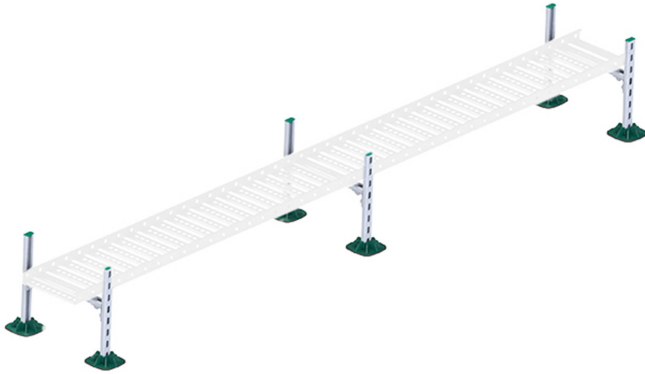

Walraven Yeti[®] 130 Cable Tray Set (BUP1000)

(1 04 54)

for installation of cable runs on roofs

Prednosti i osobine

- complete set for cable run installations on the roof
- flexible and cost-effective solution
- also possible to use for pipes or small air duct channels
- sa anti kliznim, vibracionim matom
- definisana maksimalna nosivost: kalkulacija nije potrebna
- lajsne su napravljene od WPC materijala. WPC je kompozit od reciklirane plastike i drvenih vlakana
- plastic components made from 100% recycled material
- otporan na UV zračenje i hemijskih uticaja
- UV-resistance according to EN ISO 16474-3:2014-02 - certified by ITB
- zaštita materijala:
 - proizvod je deo Walraven BIS UltraProtect[®] sistema
 - pogodan za unutrašnju i spoljašnu upotrebu
 - izdržava min. 1 000 sati sonog sprej testa (max. 5% crvene rdje) prema ISO standardu 9227
- sound reduction
- Part No. 67685534 consisting of:
 - 6 x BIS Yeti[®] 130 including non-slip anti-vibration mat (made of rubber)
 - 9 x 0.4 m BIS RapidStrut[®] Fixing Rail 41x21 (BUP1000), cut to length and deburred
 - 6 x BIS RapidStrut[®] 90° Connector, pre-assembled ready to use
 - 6 x BIS RapidStrut[®] Endcaps

ITB No.
LZM00-02259

Art.br.	Model	B (mm)	b3 (mm)	h (mm)	F _{a,z} (N)	KK
67685534	BIS Yeti [®] 130 Cable Tray Set 400	551	400	400	1.500	1
<p>Maksimalno opterećenje (F_{a,z}) zavisi od nosivosti trapeznog krova. Pre montaže, nosivost krova mora biti potvrđena od strane ovlašćenog inženjera. Ako je potrebna promena u konstrukciji seta, molimo vas da se obratite tehničkoj službi firme Walraven.</p>						

Kompetabilno

- Walraven Strut T-shape Base Plate (BUP1000)
- Walraven RapidStrut[®] Montažna šina (BUP1000)
- Walraven Strut Connector 90° (BUP1000)