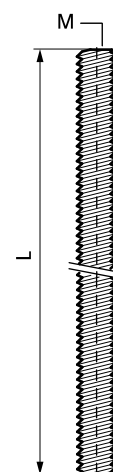

Walraven Navojne cijevi

za pričvršćivanje na profile, zidne ploče itd.

(K 55 15)

Prednosti i osobine

- po EN-u 10255 (ili DIN-u 2440)
- metrični navoj po DIN ISO 228-1
- materijal: čelik
- elektrizom cinkovan

Art.br.	Thread (M)	L	MS
6293221	G1/2"	2 m	10

Kompetabilno

BIS Extra teške objimice HD1501
(BUP1000)
BIS Temeljna ploča 671 i 675