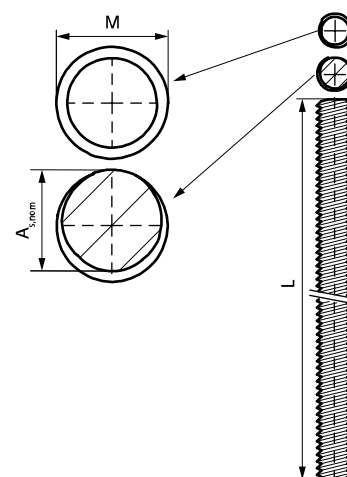

Kompetabilno

Walraven Spojnice za navojne šipke
(BUP1000)
BIS Mesing tiplu
Walraven Spojnice za navojne šipke

Kompetabilno

Walraven Konektor