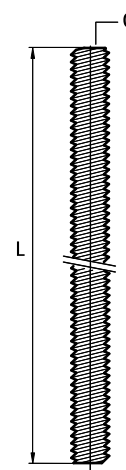

Kompetabilno

Walraven Spojnice za navojne šipke (BUP1000)
BIS Mesing tiplu
Walraven Spojnice za navojne šipke

Kompetabilno

Walraven Konektor