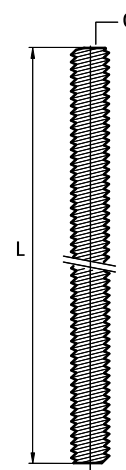

# Walraven Navojni štiftovi (BUP1000)

(K 55 04)

za pričvršćivanje na profile, zidne ploče itd.

Art.br.	Tipa	G	L	$A_{s,nom}$ (mm <sup>2</sup> )	$F_{a,z}$ (N)	KK
63181010	DIN 976-1	M8	100 mm	36,6	19.500	100
63181020	DIN 976-1	M8	200 mm	36,6	19.500	50
63281010	DIN 976-1	M10	100 mm	58,0	30.900	100
63281020	DIN 976-1	M10	200 mm	58,0	30.900	50

*M10 i veće dimenzije testirane na vatrootpornost.*