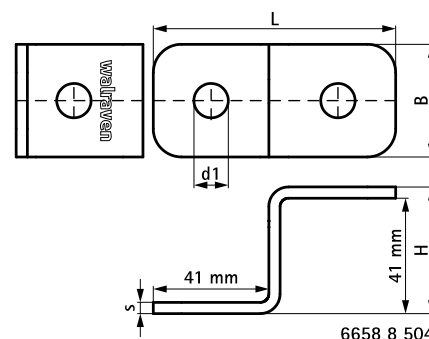

# Walraven Strut Z-Bracket (BUP1000)

(H 28 128)

## Prednosti i osobine

- to connect Strut rails to wall or ceiling
- connector to make Z-connections between Strut rails
- user friendly by rounded edges
- material: steel 1.0242 (S250GD) + ZM310 MAC
- zaštita materijala:
  - proizvod je deo Walraven BIS UltraProtect® sistema
  - pogodan za unutrašnju i spoljašnu upotrebu
  - izdržava min. 1 000 sati sonog sprej testa (max. 5% crvene rdje) prema ISO standardu 9227

Art.br.	L	B	H	s	d1	Za šina	KK
		(mm)	(mm)	(mm)	(mm)		
66588502	86 mm	40	25,5	4,0	Ø 12,2	Strut 41x21	50
66588504	86 mm	40	45	4,0	Ø 12,2	Strut 41x41 + 41x21D	50