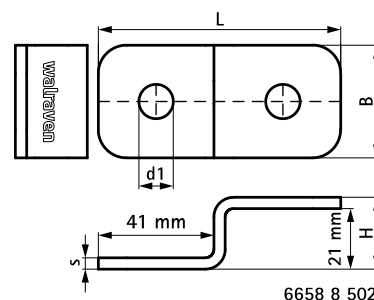

# Walraven Strut Z-Bracket (BUP1000)

(H 28 128)

## Prednosti i osobine

- to connect Strut rails to wall or ceiling
- connector to make Z-connections between Strut rails
- user friendly by rounded edges
- material: steel 1.0242 (S250GD) + ZM310 MAC
- zaštita materijala:
  - proizvod je deo Walraven BIS UltraProtect® sistema
  - pogodan za unutrašnju i spoljašnu upotrebu
  - izdržava min. 1 000 sati sonog sprej testa (max. 5% crvene rdje) prema ISO standardu 9227

Art.br.	L	B	H	s	d1	Za šina	KK
		(mm)	(mm)	(mm)	(mm)		
66588502	86 mm	40	25,5	4,0	Ø 12,2	Strut 41x21	50
66588504	86 mm	40	45	4,0	Ø 12,2	Strut 41x41 + 41x21D	50