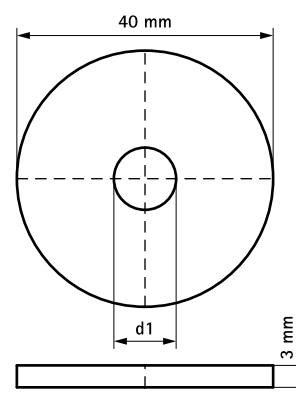

Walraven Strut Podloška – ravna (BUP1000)

(H 24 80)

konstrukcije sa profilnim šinama Strut

Prednosti i osobine

- ravna podloška
- materijal: čelik 1.0332
- zaštita materijala:
 - proizvod je deo Walraven BIS UltraProtect® sistema
 - pogodan za unutrašnju i spoljašnu upotrebu
 - izdržava min. 1 000 sati sonog sprej testa (max. 5% crvene rdje) prema ISO standardu 9227

Art.br.	B (mm)	d1 (mm)	Za šina	KK	VP
65381508	40	Ø 8,4	Strut	50	250
65381510	40	Ø 10,5	Strut	50	250
65381512	40	Ø 13,0	Strut	50	250

Ø 10,5 i veće dimenzije testirane na vatrootpornost.

Takođe dostupan u nerdjajućem čeliku 1.4401 (AISI 316).