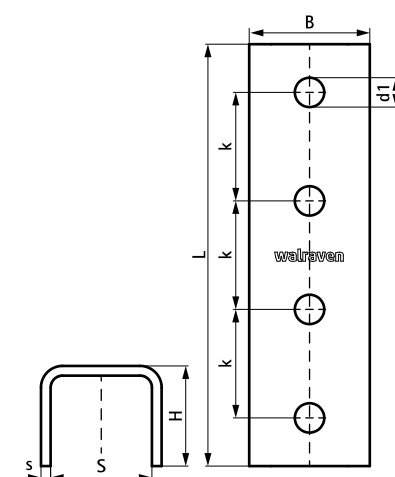

## Walraven Strut U-Connector linear (BUP1000)

(H 28 103)

### Prednosti i osobine

- U-oblik za veću stabilnost
- longitudinal connector for all Strut rails
- for strong connections and in combination with Double Strut rails it is advised to use linear connectors on both sides of the rail
- the hole pattern is adapted to the hole pattern of Strut rails to use throughbolts
- material: steel 1.0242 (S250GD) + ZM310 MAC
- zaštita materijala:
  - proizvod je deo Walraven BIS UltraProtect® sistema
  - pogodan za unutrašnju i spoljašnju upotrebu
  - izdržava min. 1 000 sati sonog sprej testa (max. 5% crvene rdje) prema ISO standardu 9227

Art.br.	L	B	H	s	d1	S	k	Za šina	KK
		(mm)	(mm)	(mm)	(mm)	(mm)	(mm)		
66588121	175 mm	50	21,5	4,0	Ø 12,2	42	45	Strut 41x21 + 41x21D	20
66588141	175 mm	50	41,5	4,0	Ø 12,2	42	45	Strut 41x41 + 41x41D + 41x62 + 41x62D + 41x82	10