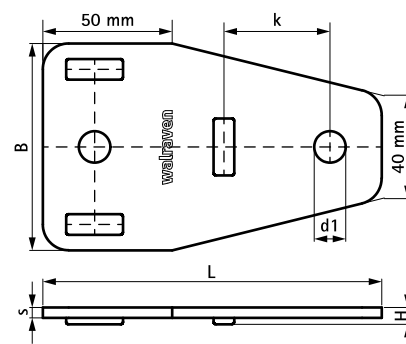

Walraven Strut T-Connector (BUP1000)

(H 28 118)

Prednosti i osobine

- T-connector for Strut rails
- extra safety by locking notches to prevent turning
- material: steel 1.0242 (S250GD) + ZM310 MAC
- zaštita materijala:
 - proizvod je deo Walraven BIS UltraProtect® sistema
 - pogodan za unutrašnju i spoljašnju upotrebu
 - izdržava min. 1 000 sati sonog sprej testa (max. 5% crvene rdje) prema ISO standardu 9227

Art.br.	L	B	H	s	d1	k	Za šina	KK
		(mm)	(mm)	(mm)	(mm)	(mm)		
66588301	131 mm	80	6,5	4,0	Ø 12,2	41	Strut	25

Kompetabilno

Walraven RapidStrut® Profilna šina DS 5 (BUP1000)
Walraven RapidStrut® Montažna šina (BUP1000)
Walraven Strut Klizne Navojnice