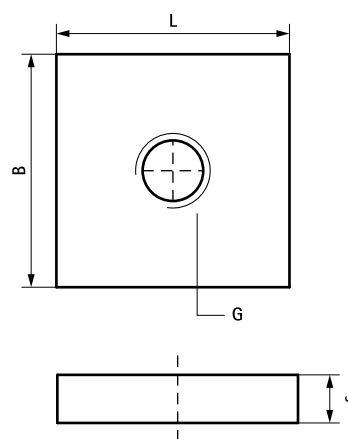

Walraven Strut četvorougona klizna navojnica

(H 24 30)

za montažu na profilne šine Strut

Prednosti i osobine

- materijal: čelik 1.0332
- elektrizom cinkovan
- testirano na vatrootpornost, test raport po upitu

| Art.br. | G | L | B (mm) | s (mm) | Za šina | F _{a,z} (N) | F _{a,z 2} (N) | KK | VP |
|---------|-----|-------|-----------|-----------|---------|-------------------------|---------------------------|----|-----|
| 6517016 | M16 | 35 mm | 35 | 10 | Strut | 5.000 | 15.000 | 50 | 250 |

F_{a,z 2} tested in profile 41x62x2,5 with BIS Strut Washers – U-shaped, art.nr. 66588016.

Kompetabilno

Walraven RapidStrut® Profilna šina DS 5 (BUP1000)
Walraven RapidStrut® Konzole (BUP1000)

Alternativa