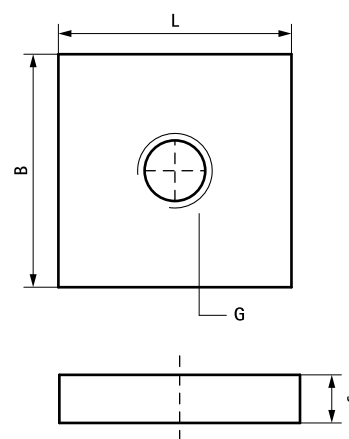

Walraven Strut četvorougona klizna navojnica

(H 24 32)

(BUP1000) za profilnu šinu Strut

Prednosti i osobine

- materijal: čelik 1.0332
- zaštita materijala:
 - proizvod je deo Walraven BIS UltraProtect® sistema
 - pogodan za unutrašnju i spoljašnju upotrebu
 - izdržava min. 1 000 sati sonog sprej testa (max. 5% crvene rdje) prema ISO standardu 9227
- testirano na vatrootpornost, test raport po upitu

Art.br.	G	L	B (mm)	s (mm)	Za šina	F _{a,z} (N)	F _{a,z 2} (N)	KK	VP
65178016	M16	35 mm	35	10	Strut	5.000	15.000	50	250

F_{0,z 2} tested in profile 41x62x2,5 with BIS Strut Washers – U-shaped, art.nr. 66588016.