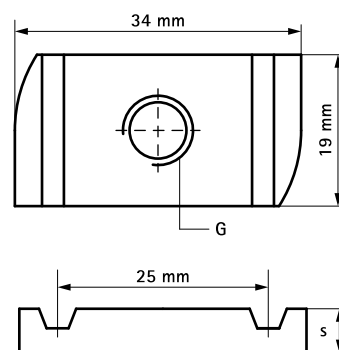

Walraven Strut Klizne Navojnice (BUP1000)

(H 24 15)

za montažu na profilne šine Strut

Prednosti i osobine

- za sve modele Strut šine
- za utegnutu montažu dodataka (konektora) na profilnu šinu
- materijal: čelik 1.0332
- zaštita materijala:
 - proizvod je deo Walraven BIS UltraProtect® sistema
 - pogodan za unutrašnju i spoljašnu upotrebu
 - izdržava min. 1 000 sati sonog sprej testa (max. 5% crvene rdje) prema ISO standardu 9227
- testirano na vatrootpornost, test raport po upitu

Art.br.	G	s (mm)	T _(inst.) (Nm)	Za šina	F _{a,z} (N)	F _{a,x} (N)	KK	VP
65188006	M6	5,0	7,0	Strut	2.660	950	100	-
65188008	M8	6,0	25,0	Strut	4.500	2.200	100	1.000
65188010	M10	9,0	40,0	Strut	5.000	2.550	100	500
65188012	M12	9,0	50,0	Strut	5.000	2.950	100	500

M10 testirane na vatrootpornost prema EN 1366-1.

M12 testirane na vatrootpornost prema EN 1366-1.

Tested values in combination with BIS RapidStrut® Rail 41x41x2,5mm.

More details can be found on the Technical Datasheet.