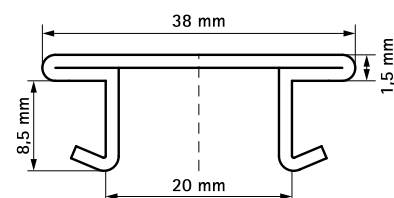

## Walraven Strut PVC Profilne (BUP1000)

(H 39 15)

dotatci za profilne šine Strut

### Prednosti i osobine

- closing strip for rail
- reduces the risk of dirt and / or moisture entering the rail
- aesthetic finish
- simplifies cleaning / maintenance
- material: PVC (polyvinylchloride), white

Art.br.	L	Za šina	KK
6566999	3 m	Strut	25