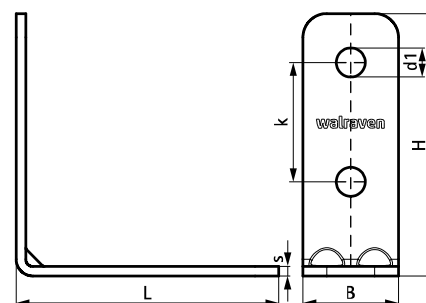

66588228

Kompetabilno

Walraven RapidStrut® Leptirasta klizna navojnica (BUP1000)
Walraven Podloška - ravna (BUP1000)

Alternativa

Walraven Strut Connector 90° / 2D (BUP1000)