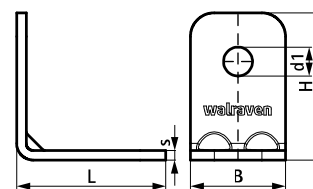

# Walraven Strut Connector 90° (BUP1000)

(H 28 13)

## Prednosti i osobine

- angle connector for all Strut rails to make fabrications
- the hole pattern is adapted to the hole pattern of Strut rails to use throughbolts
- user friendly by rounded edges
- with reinforced bend for extra strength
- material: steel 1.0242 (S250GD) + ZM310 MAC
- zaštita materijala:
  - proizvod je deo Walraven BIS UltraProtect® sistema
  - pogodan za unutrašnju i spoljašnu upotrebu
  - izdržava min. 1 000 sati sonog sprej testa (max. 5% crvene rdje) prema ISO standardu 9227

Art.br.	Model	L	B	H	s	d1	k	a	KK
			(mm)	(mm)	(mm)	(mm)	(mm)	(°)	
66588207	Kratki / kratki	42 mm	40	62	4,0	Ø 12,2	-	90	50
66588221	Kratki / dugi	62 mm	40	110	4,0	Ø 12,2	50	90	25
66588228	Dugi / dugi	110 mm	40	110	4,0	Ø 12,2	50	90	25
66588201	Kratki / kratki	62 mm	40	62	4,0	Ø 12,2	-	90	50