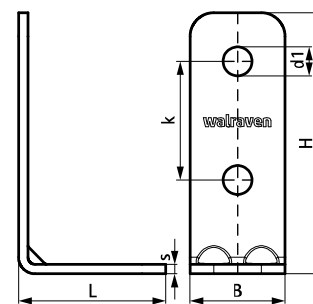

Walraven Strut Connector 90° (BUP1000)

(H 28 13)

Prednosti i osobine

- angle connector for all Strut rails to make fabrications
- the hole pattern is adapted to the hole pattern of Strut rails to use throughbolts
- user friendly by rounded edges
- with reinforced bend for extra strength
- material: steel 1.0242 (S250GD) + ZM310 MAC
- zaštita materijala:
  - proizvod je deo Walraven BIS UltraProtect® sistema
  - pogodan za unutrašnju i spoljašnu upotrebu
  - izdržava min. 1 000 sati sonog sprej testa (max. 5% crvene rdje) prema ISO standardu 9227

Art.br.	Model	L	B	H	s	d1	k	a	KK
			(mm)	(mm)	(mm)	(mm)	(mm)	(°)	
66588207	Kratki / kratki	42 mm	40	62	4,0	Ø 12,2	-	90	50
66588221	Kratki / dugi	62 mm	40	110	4,0	Ø 12,2	50	90	25
66588228	Dugi / dugi	110 mm	40	110	4,0	Ø 12,2	50	90	25
66588201	Kratki / kratki	62 mm	40	62	4,0	Ø 12,2	-	90	50

66588221

Kompetabilno

Walraven RapidStrut® Leptirasta klizna navojnica (BUP1000)
Walraven Podloška - ravna (BUP1000)

Alternativa

Walraven Strut Connector 90° / 2D (BUP1000)