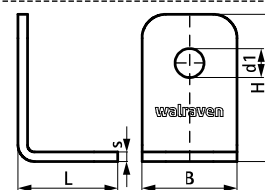

Walraven Strut Connector 90° (BUP1000)

(H 28 13)

Prednosti i osobine

- angle connector for all Strut rails to make fabrications
- the hole pattern is adapted to the hole pattern of Strut rails to use throughbolts
- user friendly by rounded edges
- with reinforced bend for extra strength
- material: steel 1.0242 (S250GD) + ZM310 MAC
- zaštita materijala:
  - proizvod je deo Walraven BIS UltraProtect® sistema
  - pogodan za unutrašnju i spoljašnu upotrebu
  - izdržava min. 1 000 sati sonog sprej testa (max. 5% crvene rdje) prema ISO standardu 9227

Art.br.	Model	L	B	H	s	d1	k	a	KK
			(mm)	(mm)	(mm)	(mm)	(mm)	(°)	
66588207	Kratki / kratki	42 mm	40	62	4,0	Ø 12,2	-	90	50
66588221	Kratki / dugi	62 mm	40	110	4,0	Ø 12,2	50	90	25
66588228	Dugi / dugi	110 mm	40	110	4,0	Ø 12,2	50	90	25
66588201	Kratki / kratki	62 mm	40	62	4,0	Ø 12,2	-	90	50

66588207

Kompetabilno

Walraven RapidStrut® Leptirasta klizna navojnica (BUP1000)
Walraven Podloška - ravna (BUP1000)

Alternativa

Walraven Strut Connector 90° / 2D (BUP1000)