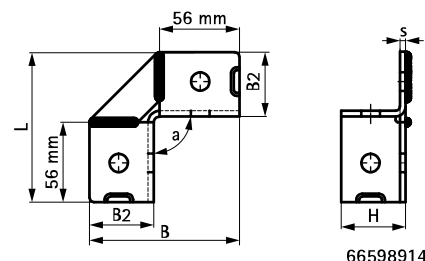

Walraven Strut Connector 90° / 2D (BUP1000)

(H 28 23)

konstrukcije sa profilnim šinama Strut

6659 8 914

6659 8 918

Prednosti i osobine

- flexible connector allows different rail positioning
- strong connection by surrounding the rail
- materijal: čelik 1.0332
- zaštita materijala:
 - proizvod je deo Walraven BIS UltraProtect® sistema
 - pogodan za unutrašnju i spoljašnu upotrebu
 - izdržava min. 1 000 sati sonog sprej testa (max. 5% crvene rdje) prema ISO standardu 9227

Art.br.	d (mm)	Model	L	B (mm)	B2 (mm)	H (mm)	s (mm)	k (mm)	a (°)	Za šina	KK
66598914	13 mm	2+2 / 90	105 mm	105	45	45	4,0	-	90	Strut	10
66598918	13 mm	4+4 / 90	154 mm	154	45	45	4,0	49	90	Strut	10

66598914