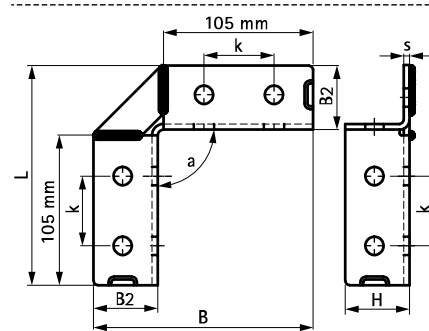

Walraven Strut Connector 90° / 2D (BUP1000)

(H 28 23)

konstrukcije sa profilnim šinama Strut

6659 8 914

6659 8 918

Prednosti i osobine

- flexible connector allows different rail positioning
- strong connection by surrounding the rail
- materijal: čelik 1.0332
- zaštita materijala:
 - proizvod je deo Walraven BIS UltraProtect® sistema
 - pogodan za unutrašnju i spoljašnu upotrebu
 - izdržava min. 1 000 sati sonog sprej testa (max. 5% crvene rdje) prema ISO standardu 9227

Art.br.	d (mm)	Model	L	B (mm)	B2 (mm)	H (mm)	s (mm)	k (mm)	a (°)	Za šina	KK
66598914	13 mm	2+2 / 90	105 mm	105	45	45	4,0	-	90	Strut	10
66598918	13 mm	4+4 / 90	154 mm	154	45	45	4,0	49	90	Strut	10

66598914