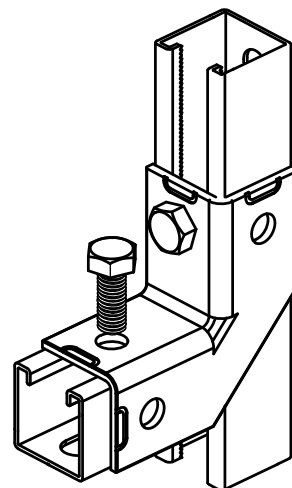

Walraven Strut Connector 90° / 2D (BUP1000)

(H 28 23)

konstrukcije sa profilnim šinama Strut

6659 8 914

6659 8 918

Prednosti i osobine

- flexible connector allows different rail positioning
- strong connection by surrounding the rail
- materijal: čelik 1.0332
- zaštita materijala:
 - proizvod je deo Walraven BIS UltraProtect® sistema
 - pogodan za unutrašnju i spoljašnu upotrebu
 - izdržava min. 1 000 sati sonog sprej testa (max. 5% crvene rdje) prema ISO standardu 9227

Art.br.	d (mm)	Model	L	B (mm)	B2 (mm)	H (mm)	s (mm)	k (mm)	a (°)	Za šina	KK
66598914	13 mm	2+2 / 90	105 mm	105	45	45	4,0	-	90	Strut	10
66598918	13 mm	4+4 / 90	154 mm	154	45	45	4,0	49	90	Strut	10

66598914

66598918

Kompetabilno

Walraven RapidStrut® Montažna šina (BUP1000)
Walraven RapidStrut® Profilna šina DS 5 (BUP1000)
Walraven Strut Klizne Navoynice

Kompetabilno

BIS Hexagon Head Bolts (BUP1000)