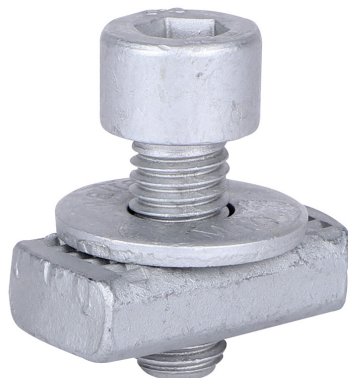

Walraven Strut Bolt Set Socket Head (BUP1000)

(H 24 72)

pre-assembled fasteners for Strut rail connections

Prednosti i osobine

- channel slide nut with Bolt DIN 933 and washer
- ready to use set for connecting brackets and other accessories to RapidStrut® Channels
- pre-assembled to save time at installation; no need to organize single fastener parts
- materijal: čelik
- zaštita materijala:
- proizvod je deo Walraven BIS UltraProtect® sistema
- pogodan za unutrašnju i spoljašnu upotrebu
- izdržava min. 1 000 sati sonog sprej testa (max. 5% crvene rdje) prema ISO standardu 9227

Art.br.	G	L	LU (mm)	s1 (mm)	T _(inst.) (Nm)	Za šina	KK	VP
613581002	M10	35	25	9	50,0	Strut	50	7.200