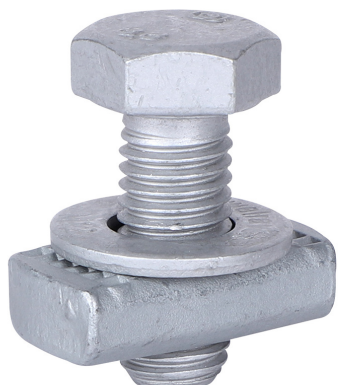

Walraven Strut Bolt Set Hexagon Head (BUP1000)

(H 24 71)

pre-assembled fasteners for Strut rail connections

Prednosti i osobine

- channel slide nut with Bolt DIN 933 and washer
- ready to use set for connecting brackets and other accessories to RapidStrut® Channels
- pre-assembled to save time at installation; no need to organize single fastener parts
- materijal: čelik
- zaštita materijala:
- proizvod je deo Walraven BIS UltraProtect® sistema
- pogodan za unutrašnju i spoljašnu upotrebu
- izdržava min. 1 000 sati sonog sprej testa (max. 5% crvene rdje) prema ISO standardu 9227

Art.br.	G	L	LU (mm)	s1 (mm)	SW1 (mm)	T _(inst.) (Nm)	Za šina	KK	VP
614581002	M10	31,4	25	9	17	40,0	Strut	50	7.200
614581003	M10	36,4	30	9	17	40,0	Strut	50	7.200
614581202	M12	32,5	25	9	19	50,0	Strut	50	7.200
614581203	M12	37,5	30	9	19	50,0	Strut	50	7.200