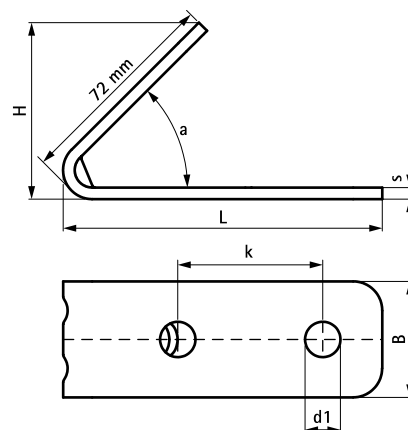

Walraven Strut Angle Connector 45° (BUP1000)

(H 28 68)

Prednosti i osobine

- angle connector for all Strut rails to make fabrications
- the hole pattern is adapted to the hole pattern of Strut rails to use throughbolts
- user friendly by rounded edges
- with reinforced bend for extra strength
- material: steel 1.0242 (S250GD) + ZM310 MAC
- zaštita materijala:
 - proizvod je deo Walraven BIS UltraProtect® sistema
 - pogodan za unutrašnju i spoljašnu upotrebu
 - izdržava min. 1 000 sati sonog sprej testa (max. 5% crvene rdje) prema ISO standardu 9227

Art.br.	Model	L	B (mm)	H (mm)	s (mm)	d1 (mm)	k (mm)	a (°)	KK
66588270	Kratki / dugi	110 mm	40	61	4,0	Ø 12,2	50	45	25

Kompetabilno

Walraven RapidStrut® Profilna šina DS 5 (BUP1000)
Walraven RapidStrut® Montažna šina (BUP1000)
Walraven RapidStrut® Lentirasta klizna