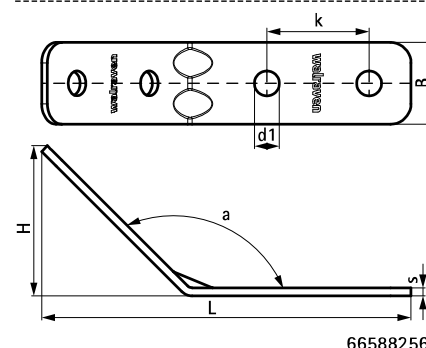

Walraven Strut Angle Connector 135° (BUP1000)

(H 28 63)

Prednosti i osobine

- angle connector for all Strut rails to make fabrications
- the hole pattern is adapted to the hole pattern of Strut rails to use throughbolts
- user friendly by rounded edges
- with reinforced bend for extra strength
- material: steel 1.0242 (S250GD) + ZM310 MAC
- zaštita materijala:
 - proizvod je deo Walraven BIS UltraProtect® sistema
 - pogodan za unutrašnju i spoljašnu upotrebu
 - izdržava min. 1 000 sati sonog sprej testa (max. 5% crvene rdje) prema ISO standardu 9227

Art.br.	Model	L	B	H	s	d1	k	a	KK
			(mm)	(mm)	(mm)	(mm)	(mm)	(°)	
66588242	Kratki / dugi	147 mm	40	39	4,0	Ø 12,2	50	135	25
66588256	Dugi / dugi	180 mm	40	80	4,0	Ø 12,2	50	135	25

Kompetabilno

Walraven RapidStrut® Profilna šina DS 5 (BUP1000)
 Walraven RapidStrut® Montažna šina (BUP1000)
 Walraven RapidStrut® Lentirasta klizna