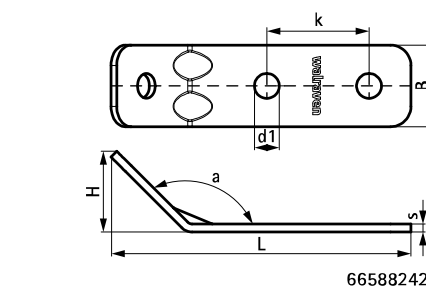

Walraven Strut Angle Connector 135° (BUP1000)

(H 28 63)

Prednosti i osobine

- angle connector for all Strut rails to make fabrications
- the hole pattern is adapted to the hole pattern of Strut rails to use throughbolts
- user friendly by rounded edges
- with reinforced bend for extra strength
- material: steel 1.0242 (S250GD) + ZM310 MAC
- zaštita materijala:
 - proizvod je deo Walraven BIS UltraProtect® sistema
 - pogodan za unutrašnju i spoljašnu upotrebu
 - izdržava min. 1 000 sati sonog sprej testa (max. 5% crvene rdje) prema ISO standardu 9227

Art.br.	Model	L	B	H	s	d1	k	a	KK
			(mm)	(mm)	(mm)	(mm)	(mm)	(°)	
66588242	Kratki / dugi	147 mm	40	39	4,0	Ø 12,2	50	135	25
66588256	Dugi / dugi	180 mm	40	80	4,0	Ø 12,2	50	135	25

Kompetabilno

Walraven RapidStrut® Profilna šina DS 5 (BUP1000)
 Walraven RapidStrut® Montažna šina (BUP1000)
 Walraven RapidStrut® Lentirasta klizna