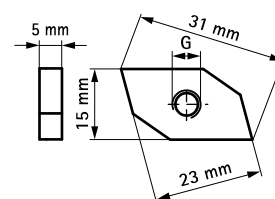

Walraven Klizne Navojnice 651

(G 30 10)

za montažu na profilne šine Walraven RapidRail®

651 3 0XX

651 9 0XX

Prednosti i osobine

- adekvatna za šina 27x18, 30x15, 30x20, 30x30, 30x45, 38x40
- Art.br. 65130XX: zbog oblika navrtka se uvrće u šinu
- Art.br. 65190XX: konstrukcija klizne navojnice dopušta uklapanje u šinu (blokira dalju rotaciju)
- materijal: čelik
- elektrlizom cinkovan

Art.br.	Tipa	G	T _(inst.) (Nm)	Za šina	F _{a,z} (N)	KK	VP
6513006	651A	M6	7,5	27x18, 30x15, 30x20, 30x30, 30x45	-	100	2.000
6513008	651A	M8	10,0	27x18, 30x15, 30x20, 30x30, 30x45	-	100	2.000
6513010	651A	M10	10,0	27x18, 30x15, 30x20, 30x30, 30x45	-	100	2.000
6519006	651C	M6	7,5	27x18, 30x15, 30x20, 30x30, 30x45	3.100	50	1.000
6519008	651C	M8	10,0	27x18, 30x15, 30x20, 30x30, 30x45	3.100	50	2.000
6519010	651C	M10	10,0	27x18, 30x15, 30x20, 30x30, 30x45	3.100	50	1.000