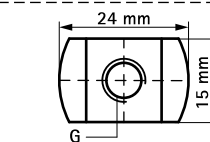

65130XX

Kompetabilno

Walraven RapidRail® Fixing Rail

Alternativa

Walraven RapidRail® Klizna navojnica