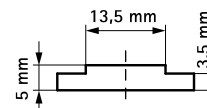

65190XX

Kompetabilno

Walraven RapidRail® Fixing Rail

Alternativa

Walraven RapidRail® Klizna navojnica