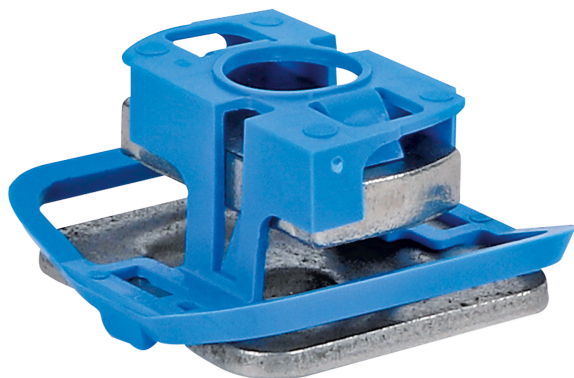

Walraven RapidStrut® Stainless Steel Slide Nut G2

(M 52 05)

za montažu na profilne šine Strut

Prednosti i osobine

- klizna navojnica sa podloškom i BIS RapidStrut® fleksibilnim prstenom
- to connect pipe clamps to rails by using threaded rods
- komplet predmontiran dodatak za jednostavniju i bržu montažu
- material: stainless steel 1.4401 (A4) - EN 10088, AISI 316; spring(s) made of POM (PolyOxyMethylene), blue (according to RAL 5015)

Art.br.	G	s (mm)	T _{inst} (Nm)	Za šina	F _{a,z} (N)	F _{a,x} (N)	KK	VP
665175108	M8	6,0	11	Strut	3.120	1.100	20	200
665175110	M10	8,0	15	Strut	5.000	1.250	20	200

*Tested values in combination with BIS RapidStrut® Rail 41x41x2,5mm.
More details can be found on the Technical Datasheet.*

Kompetabilno

Walraven RapidStrut® Stainless Steel
Fixing Rail Double