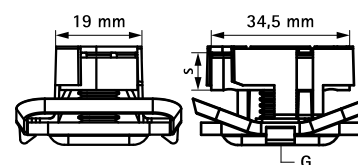

Walraven RapidStrut® Stainless Steel Slide Nut G2

(M 52 05)

za montažu na profilne šine Strut

Prednosti i osobine

- klizna navojnica sa podloškom i BIS RapidStrut® fleksibilnim prstenom
- to connect pipe clamps to rails by using threaded rods
- komplet predmontiran dodatak za jednostavniju i bržu montažu
- material: stainless steel 1.4401 (A4) - EN 10088, AISI 316; spring(s) made of POM (PolyOxyMethylene), blue (according to RAL 5015)

Art.br.	G	s (mm)	T _{inst} (Nm)	Za šina	F _{a,z} (N)	F _{a,x} (N)	KK	VP
665175108	M8	6,0	11	Strut	3.120	1.100	20	200
665175110	M10	8,0	15	Strut	5.000	1.250	20	200

*Tested values in combination with BIS RapidStrut® Rail 41x41x2,5mm.
More details can be found on the Technical Datasheet.*