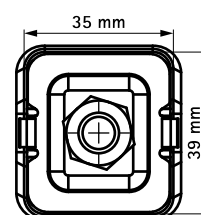

Walraven RapidStrut® Stainless Steel Slide Nut G2

(M 52 05)

za montažu na profilne šine Strut

Prednosti i osobine

- klizna navojnica sa podloškom i BIS RapidStrut® fleksibilnim prstenom
- to connect pipe clamps to rails by using threaded rods
- komplet predmontiran dodatak za jednostavniju i bržu montažu
- material: stainless steel 1.4401 (A4) - EN 10088, AISI 316; spring(s) made of POM (PolyOxyMethylene), blue (according to RAL 5015)

Art.br.	G	s (mm)	T _{inst} (Nm)	Za šina	F _{a,z} (N)	F _{a,x} (N)	KK	VP
665175108	M8	6,0	11	Strut	3.120	1.100	20	200
665175110	M10	8,0	15	Strut	5.000	1.250	20	200

*Tested values in combination with BIS RapidStrut® Rail 41x41x2,5mm.
More details can be found on the Technical Datasheet.*