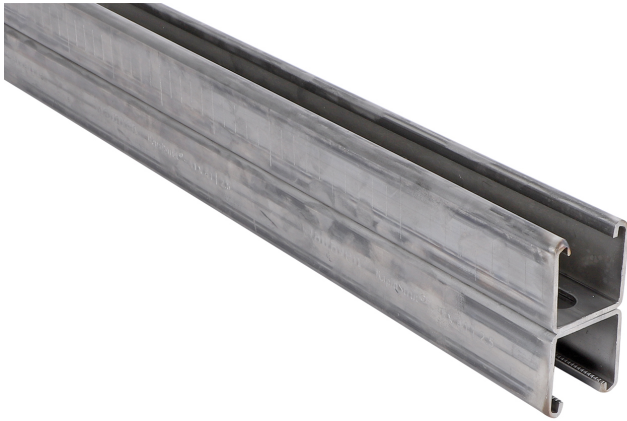

Walraven RapidStrut® Stainless Steel Fixing Rail

(M 45 10)

Double

Prednosti i osobine

- univerzalni sistem profilnih šina
- praktični otvori i prorez na šini daju izvanredne mogućnosti regulacije i prilagođavanja
- izvedba bočne strane sa centimeter naznakom
- velika nosivost i hvat kod nazubljenih bočnih krajeva koji su profilirani na unutrašnju stranu profila
- materijal: inox 1.4404 (AISI 316L)
- za više informacija o maks. dozvoljenoj nosivosti ($F_{a,z}$), pogledajte tabelu za nosivost ili naš online datasheet 'Walraven RapidStrut® Datasheet'

Art.br.	L	B (mm)	H (mm)	s (mm)	S (mm)	MS
6507646	6 m	41	82 (41 x 2)	2,50	22	150