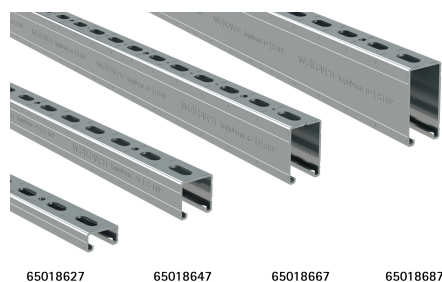

Walraven RapidStrut® Montažna šina (BUP1000)

(H 04 13)

for medium weight fixing applications

* Unslotted

Za detaljne tehničke informacije o našim proizvodima sa RAL sertifikatom, pogledajte RAL datasheet na našoj veb stranici.

Za više informacija o maks. dozvoljenoj nosivosti ($F_{a,2}$), pogledajte tabelu za nosivost ili naš online datasheet 'Walraven RapidStrut® Datasheet'.