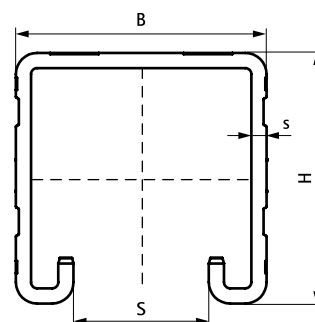

RAL-GZ 655/C
Cert.Nr. 2015-02