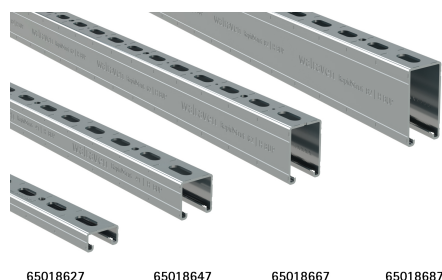

Walraven RapidStrut® Montažna šina (BUP1000)

(H 04 13)

for medium weight fixing applications

Prednosti i osobine

- univerzalni sistem profilnih šina
- zaštita korozije ostaje, čak i posle sečenja šine
- praktični otvori i prorez na šini daju izvanredne mogućnosti regulacije i prilagođavanja
- velika nosivost i hvat kod nazubljenih bočnih krajeva koji su profilirani na unutrašnju stranu profila
- with continuous smart hole pattern including round anchor holes
- with sawing marks each 50 mm on all 3 sides of the profile
- materijal: čelik 1.0242 (S250GD)
- zaštita materijala:
 - proizvod je deo Walraven BIS UltraProtect® sistema
 - pogodan za unutrašnju i spoljašnu upotrebu
 - izdržava min. 1 000 sati sonog sprej testa (max. 5% crvene rdje) prema ISO standardu 9227
- Walraven RapidStrut® 41|H i 62|H testirane na vatrootpornost prema EN 1363-1
- Walraven RapidStrut® C-profil skinnesystemer (type 21| L, 21| H, 41| L, 41| H) i overensstemmelse med BS 6946: 1988, den britiske standardspecifikation for stålskanal kabelstøttesystemer til elektriske installationer
- za više informacija o maks. dozvoljenoj nosivosti ($F_{a,z}$), pogledajte tabelu za nosivost ili naš online datasheet 'Walraven RapidStrut® Datasheet'

RAL-GZ 655/C
Cert.Nr. 2015-02

Kompetabilno

Walraven RapidStrut® Klizna navojnica G2 (BUP1000)
Walraven RapidStrut® Hammerfix G2 (BUP1000)

Alternativa

Walraven RapidStrut® Profilna šina DS 5 (BUP1000)

Walraven RapidStrut® Montažna šina (BUP1000)