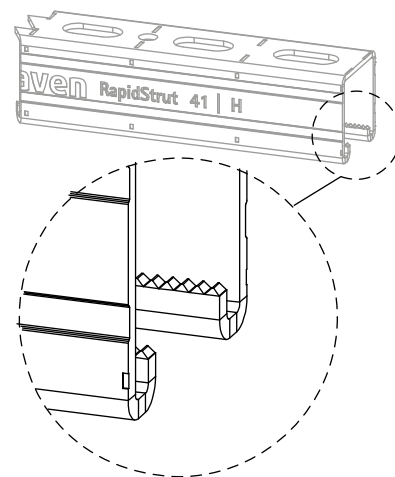

Walraven RapidStrut® Montažna šina (BUP1000)

(H 04 13)

for medium weight fixing applications

Prednosti i osobine

- univerzalni sistem profilnih šina
- zaštita korozije ostaje, čak i posle sečenja šine
- praktični otvori i prorez na šini daju izvanredne mogućnosti regulacije i prilagođavanja
- velika nosivost i hvat kod nazubljenih bočnih krajeva koji su profilirani na unutrašnju stranu profila
- with continuous smart hole pattern including round anchor holes
- with sawing marks each 50 mm on all 3 sides of the profile
- materijal: čelik 1.0242 (S250GD)
- zaštita materijala:
 - proizvod je deo Walraven BIS UltraProtect® sistema
 - pogodan za unutrašnju i spoljašnu upotrebu
 - izdržava min. 1 000 sati sonog sprej testa (max. 5% crvene rdje) prema ISO standardu 9227
- Walraven RapidStrut® 41|H i 62|H testirane na vatrootpornost prema EN 1363-1
- Walraven RapidStrut® C-profil skinnesystemer (type 21| L, 21| H, 41| L, 41| H) i overensstemmelse med BS 6946: 1988, den britiske standardspecifikation for stålskanal kabelstøttesystemer til elektriske installationer
- za više informacija o maks. dozvoljenoj nosivosti ($F_{a,z}$), pogledajte tabelu za nosivost ili naš online datasheet 'Walraven RapidStrut® Datasheet'

RAL-GZ 655/C
Cert.Nr. 2015-02

Kompetabilno

Walraven RapidStrut® Klizna navojnica G2 (BUP1000)
Walraven RapidStrut® Hammerfix G2 (BUP1000)

Alternativa

Walraven RapidStrut® Profilna šina DS 5 (BUP1000)

Walraven RapidStrut® Montažna šina (BUP1000)