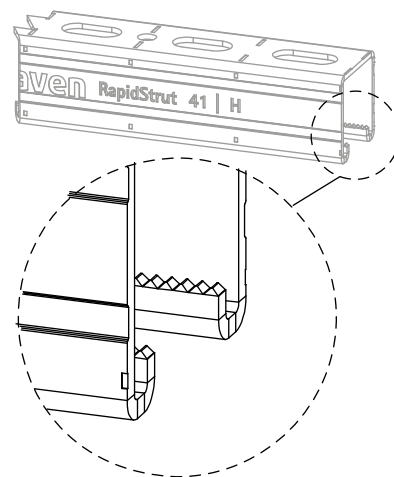

Walraven RapidStrut® Montažna šina (BUP1000)

(H 04 13)

for medium weight fixing applications

Prednosti i osobine

- univerzalni sistem profilnih šina
- zaštita korozije ostaje, čak i posle sečenja šine
- praktični otvori i prorez na šini daju izvanredne mogućnosti regulacije i prilagođavanja
- velika nosivost i hvat kod nazubljenih bočnih krajeva koji su profilirani na unutrašnju stranu profila
- with continuous smart hole pattern including round anchor holes
- with sawing marks each 50 mm on all 3 sides of the profile
- materijal: čelik 1.0242 (S250GD)
- zaštita materijala:
 - proizvod je deo Walraven BIS UltraProtect® sistema
 - pogodan za unutrašnju i spoljašnu upotrebu
 - izdržava min. 1 000 sati sonog sprej testa (max. 5% crvene rdje) prema ISO standardu 9227
- Walraven RapidStrut® 41|H i 62|H testirane na vatrootpornost prema EN 1363-1
- Walraven RapidStrut® C-profil skinnesystemer (type 21| L, 21| H, 41| L, 41| H) i overensstemmelse med BS 6946: 1988, den britiske standardspecifikation for stålskanal kabelstøttesystemer til elektriske installationer
- za više informacija o maks. dozvoljenoj nosivosti ($F_{a,z}$), pogledajte tabelu za nosivost ili naš online datasheet 'Walraven RapidStrut® Datasheet'

RAL-GZ 655/C
Cert.Nr. 2015-02

Kompetabilno

Walraven RapidStrut® Klizna navojnica G2 (BUP1000)
Walraven RapidStrut® Hammerfix G2 (BUP1000)

Alternativa

Walraven RapidStrut® Profilna šina DS 5 (BUP1000)

Walraven RapidStrut® Montažna šina (BUP1000)

(H 04 13)

for medium weight fixing applications

* Unslotted

Za detaljne tehničke informacije o našim proizvodima sa RAL sertifikatom, pogledajte RAL datasheet na našoj veb stranici.

Za više informacija o maks. dozvoljenoj nosivosti ($F_{a,2}$), pogledajte tabelu za nosivost ili naš online datasheet 'Walraven RapidStrut® Datasheet'.