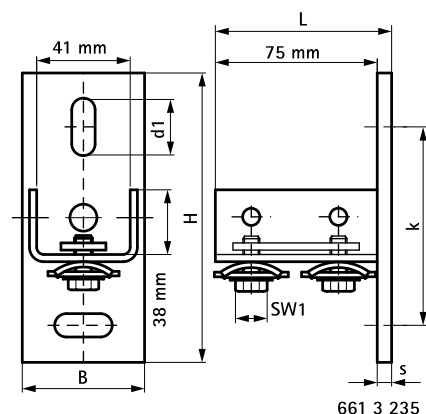

# Walraven RapidRail® Zidna ploča

(G 15 05)

za montažu na zid

661 3 200

661 3 235

## Prednosti i osobine

- flexible base plate for rails
- za stabilnu montažu profilnih šina u raznim pozicijama
- idealna izvedba otvora za pričvršćivanje omogućava fleksibilnu montažu profilne šine u različitim položajima
- Art.br. 6613200: adekvatna za 27x18, 30x15, 30x20, 30x30, 30x45
- Art.br. 6613235: adekvatna za 38x40
- konstrukcija temeljne ploče prilagođena za stropne ili zidne ovjese sa jednostavnom regulacijom pričvrstnog mjesta
- CO<sub>2</sub>-zavarena
- predmontirani BIS RapidRail® Dodatci za brzu i jednostavnu montažu
- materijal: metalni dijelovi čelik 1.0332; fleksibilni prsten POM (polyoximethilen), zelena boja
- elektrilizom cinkovan

661 3 200

Art.br.	L	B	H	s	d1	k	SW1	Za šina	M <sub>a,y</sub> (Nm)	KK
6613200	100 mm	50	123	4,0	25 x 11	83	13	27x18, 30x15, 30x20, 30x30, 30x45	140.0	25
6613235	80 mm	60	133	5,0	25 x 11	93	13	38x40	310.0	25