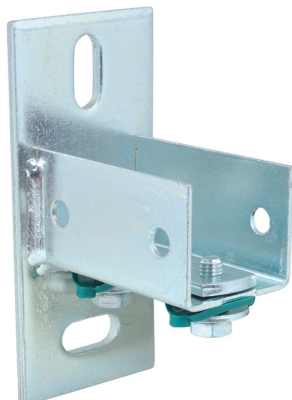

# Walraven RapidRail® Zidna ploča

(G 15 05)

za montažu na zid

661 3 200

661 3 235

## Prednosti i osobine

- flexible base plate for rails
- za stabilnu montažu profilnih šina u raznim pozicijama
- idealna izvedba otvora za pričvršćivanje omogućava fleksibilnu montažu profilne šine u različitim položajima
- Art.br. 6613200: adekvatna za 27x18, 30x15, 30x20, 30x30, 30x45
- Art.br. 6613235: adekvatna za 38x40
- konstrukcija temeljne ploče prilagođena za stropne ili zidne ovjese sa jednostavnom regulacijom pričvrstnog mjesta
- CO<sub>2</sub>-zavarena
- predmontirani BIS RapidRail® Dodatci za brzu i jednostavnu montažu
- materijal: metalni dijelovi čelik 1.0332; fleksibilni prsten POM (polyoximethilen), zelena boja
- elektrilizom cinkovan

661 3 200

Art.br.	L	B	H	s	d1	k	SW1	Za šina	M <sub>a,y</sub> (Nm)	KK
6613200	100 mm	50	123	4,0	25 x 11	83	13	27x18, 30x15, 30x20, 30x30, 30x45	140.0	25
6613235	80 mm	60	133	5,0	25 x 11	93	13	38x40	310.0	25