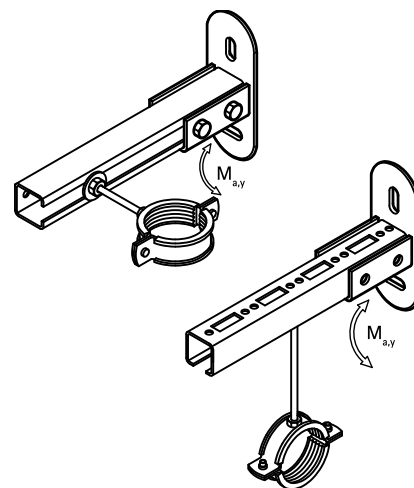

# Walraven RapidRail® Zidna ploča

(G 15 05)

za montažu na zid

661 3 200

661 3 235

## Prednosti i osobine

- flexible base plate for rails
- za stabilnu montažu profilnih šina u raznim pozicijama
- idealna izvedba otvora za pričvršćivanje omogućava fleksibilnu montažu profilne šine u različitim položajima
- Art.br. 6613200: adekvatna za 27x18, 30x15, 30x20, 30x30, 30x45
- Art.br. 6613235: adekvatna za 38x40
- konstrukcija temeljne ploče prilagođena za stropne ili zidne ovjese sa jednostavnom regulacijom pričvrstnog mjesta
- CO<sub>2</sub>-zavarena
- predmontirani BIS RapidRail® Dodatci za brzu i jednostavnu montažu
- materijal: metalni dijelovi čelik 1.0332; fleksibilni prsten POM (polyoximethilen), zelena boja
- elektrilizom cinkovan

661 3 200

Art.br.	L	B	H	s	d1	k	SW1	Za šina	M <sub>a,y</sub> (Nm)	KK
6613200	100 mm	50	123	4,0	25 x 11	83	13	27x18, 30x15, 30x20, 30x30, 30x45	140.0	25
6613235	80 mm	60	133	5,0	25 x 11	93	13	38x40	310.0	25