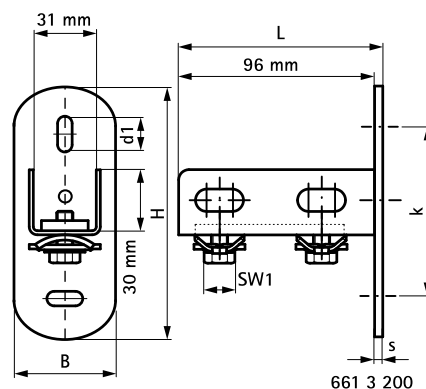

# Walraven RapidRail® Zidna ploča

(G 15 05)

za montažu na zid

661 3 200

661 3 235

## Prednosti i osobine

- flexible base plate for rails
- za stabilnu montažu profilnih šina u raznim pozicijama
- idealna izvedba otvora za pričvršćivanje omogućava fleksibilnu montažu profilne šine u različitim položajima
- Art.br. 6613200: adekvatna za 27x18, 30x15, 30x20, 30x30, 30x45
- Art.br. 6613235: adekvatna za 38x40
- konstrukcija temeljne ploče prilagođena za stropne ili zidne ovjese sa jednostavnom regulacijom pričvrstnog mjesta
- CO<sub>2</sub>-zavarena
- predmontirani BIS RapidRail® Dodatci za brzu i jednostavnu montažu
- materijal: metalni dijelovi čelik 1.0332; fleksibilni prsten POM (polyoximethilen), zelena boja
- elektrilizom cinkovan

661 3 200

Art.br.	L	B	H	s	d1	k	SW1	Za šina	M <sub>a,y</sub> (Nm)	KK
6613200	100 mm	50	123	4,0	25 x 11	83	13	27x18, 30x15, 30x20, 30x30, 30x45	140.0	25
6613235	80 mm	60	133	5,0	25 x 11	93	13	38x40	310.0	25